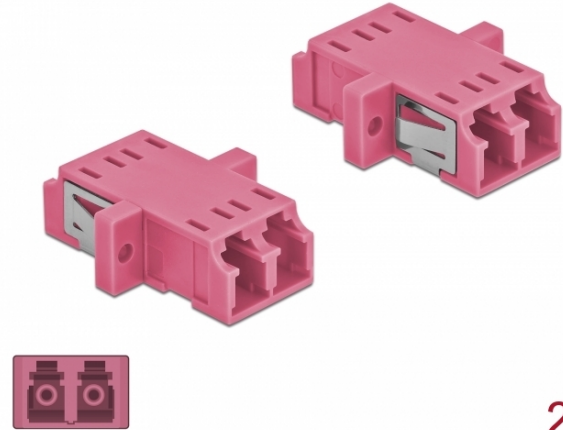

Delock Optisk fiberkopplare LC Duplex hona till LC Duplex hona multiläge 2 delar violett

Beskrivning

Med LC Duplex-kopplingen från Delock kan optiska fiberanslutningar hane enkelt anslutas till varandra. Kopplingen gör det möjligt att skapa en direktanslutning till den optiska fiberkabeln och passar för enkel montering optiska fiberanslutningslådor, skåp och patchpaneler.

Skydd från dammskydd

Kopplingen är utrustad med ett lämpligt lock för att skydda bussningen från damm och hålla den ren.

2 x

Specifikationer

- Anslutning:
1 x LC Duplex hona >
1 x LC Duplex hona
- För multimodfiber OM4
- Keramisk hylsa
- Med dammskydd
- Montering via metallhållare eller skruvar
- 2 x monteringshål
- Monteringshål diameter: 2,3 mm
- Skruvhåldelning: ca 18 mm
- Panelutskärning (BxH): ca 13,4 x 9,5 mm
- Drifttemperatur: -20 °C ~ 70 °C
- Material: Plast
- Färg: violett
- Mått (LxBxH): ca 29,2 x 12,7 x 9,3 mm

Artikelnummer 86537

EAN: 4043619865376

Ursprungsland: China

Paket: Zippåse

Systemkrav

- En ledig LC Duplex-port hane

Paketets innehåll

- 2 x LC Duplex-koppling

Bilder

Interface	
Kontakt 1:	1 x LC Duplex hona
Kontakt 2:	1 x LC Duplex hona
Technical characteristics	
Driftstemperatur:	-20 °C ~ 70 °C
Physical characteristics	
Material:	plast
Längd:	29,2 mm
Width:	12,7 mm
Height:	9,3 mm
Färg:	violett