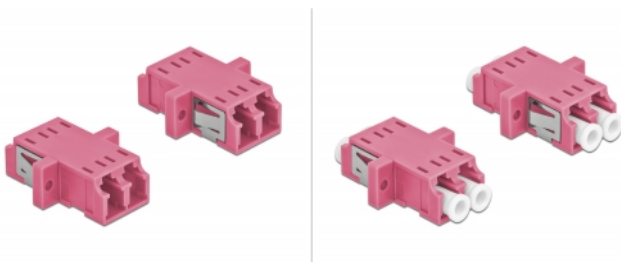

Delock Optisk fiberkopplare LC Duplex hona till LC Duplex hona multiläge 2 delar violett

Beskrivning

Med LC Duplex-kopplingen från Delock kan optiska fiberanslutningar hane enkelt anslutas till varandra. Kopplingen gör det möjligt att skapa en direktanslutning till den optiska fiberkabeln och passar för enkel montering optiska fiberanslutningslådor, skåp och patchpaneler.

Skydd från dammskydd

Kopplingen är utrustad med ett lämpligt lock för att skydda bussningen från damm och hålla den ren.

2 x

Specifikationer

- Anslutning:
1 x LC Duplex hona >
1 x LC Duplex hona
- För multimodfiber OM4
- Keramisk hylsa
- Med dammskydd
- Montering via metallhållare eller skruvar
- 2 x monteringshål
- Monteringshål diameter: 2,3 mm
- Skruvhåldelning: ca 18 mm
- Panelutskärning (BxH): ca 13,4 x 9,5 mm
- Drifttemperatur: -20 °C ~ 70 °C
- Material: Plast
- Färg: violett
- Mått (LxBxH): ca 29,2 x 12,7 x 9,3 mm

Artikelnummer 86537

EAN: 4043619865376

Ursprungsland: China

Paket: Zippåse

Systemkrav

- En ledig LC Duplex-port hane

Paketets innehåll

- 2 x LC Duplex-koppling

Bilder

Interface	
Kontakt 1:	1 x LC Duplex hona
Kontakt 2:	1 x LC Duplex hona
Technical characteristics	
Driftstemperatur:	-20 °C ~ 70 °C
Physical characteristics	
Material:	plast
Längd:	29,2 mm
Width:	12,7 mm
Height:	9,3 mm
Färg:	violett