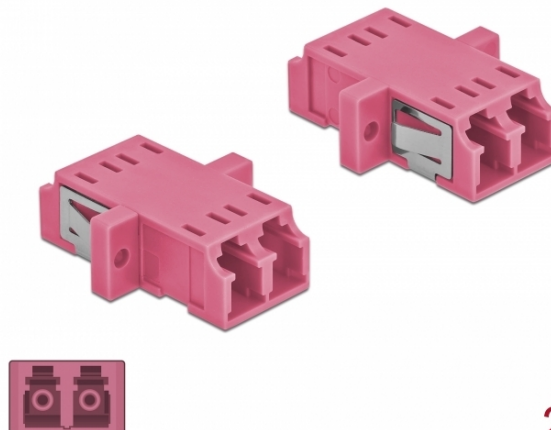

Delock Cuplaj de fibre optice LC Duplex mamă la LC Duplex mamă Multi-mode, 2 buc., violet

Descriere scurta

Cu acest cuplaj LC Duplex de la Delock, conectorii din fibre optice tată se pot conecta cu ușurință între ei. Cuplarea permite conectarea directă la cablul de fibră optică și este potrivit pentru montarea simplă în cutii de conexiuni din fibre optice, dulapuri și panouri tip buzunar.

Protecție împotriva prafului datorită capacului

Ambreiajul este echipat cu un capac potrivit pentru a proteja manșonul de praf și pentru a-l păstra curat.