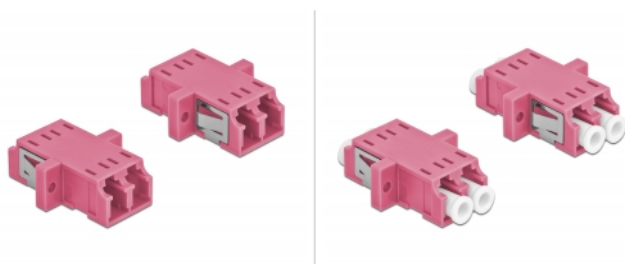

## Descriere scurta

Cu acest cuplaj LC Duplex de la Delock, conectorii din fibre optice tată se pot conecta cu ușurință între ei. Cuplarea permite conectarea directă la cablul de fibră optică și este potrivit pentru montarea simplă în cutii de conexiuni din fibre optice, dulapuri și panouri tip buzunar.

## Specification

- Conectori:
  - 1 x LC Duplex mamă >
  - 1 x LC Duplex mamă
- Pentru fibră multi-mod OM4
- Manșon din ceramică
- Cu capac de protecție împotriva prafului
- Montare prin suport metalic sau șuruburi
- 2 găuri de montare
- Diametrul orificiului de montare: 2,3 mm
- Distanță orificiu șurub: cca 18 mm
- Decupaj panou (LxÎ): aprox. 13,4 x 9,5 mm
- Temperatură în stare de funcționare: -20 °C ~ 70 °C
- Material: plastic
- Culoare: violet
- Dimensiunii (LxÎ): aprox. 29,2 x 12,7 x 9,3 mm

## Pachetul contine

- 2 x ambreiaje LC Duplex

## Imagini

Interface	
Conector 1:	1 x LC Duplex mamă
Conector 2:	1 x LC Duplex mamă
Technical characteristics	
Temperatură în stare de funcționare:	-20 °C ~ 70 °C
Physical characteristics	
Material:	plastic
Lungime:	29.2 mm
Width:	12,7 mm
Height:	9,3 mm
Colour:	violet