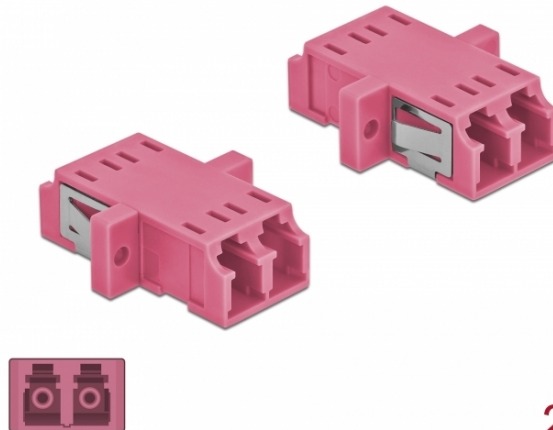

Delock Optická spojka ze zásuvky LC Duplex na zásuvku LC Duplex, Multi-mode, 2 kusy, fialová

Popis

S touto spojkou LC Duplex značky Delock lze snadno navzájem propojit dva zástrčkové konektory optických kabelů. Tato spojka umožňuje přímé připojení k optickému kabelu a je vhodná pro snadnou montáž do optických spojovacích skříní, skříněk a propojovacích panelů.

Ochrana protiprachovým krytem

Tato spojka je vybavena vhodnou čepičkou na ochranu objímky proti prachu a k zajištění její čistoty.

2 x

Specifikace

- Konektor:
 - 1 x LC Duplex samice >
 - 1 x LC Duplex samice
- Pro Multimód optiku OM4
- Keramická objímka
- S prachovou záslupkou
- Montáž prostřednictvím kovového držáku nebo šroubů
- 2 x montážní díry
- Průměr montážní díry: 2,3 mm
- Rozteč otvorů pro šroub: ca. 18 mm
- Výřez v panelu (ŠxV): cca. 13,4 x 9,5 mm
- Provozní teplota: -20 °C ~ 70 °C
- Materiál: plast
- Barva: fialová
- Rozměry (DxŠxV): cca. 29,2 x 12,7 x 9,3 mm

Systémové požadavky

- Volný port LC Duplex samec

Obsah balení

- 2 x spojky LC Duplex vazební šlen

Číslo produktu 86537

EAN: 4043619865376

Země původu: China

Balení: Plastová taška se zipem

Příslušenství

Interface

Konektor 1: 1 x LC Duplex samice

Konektor 2: 1 x LC Duplex samice

Technical characteristics

Provozní teplota: -20 °C ~ 70 °C

Physical characteristics

Materiál: plast