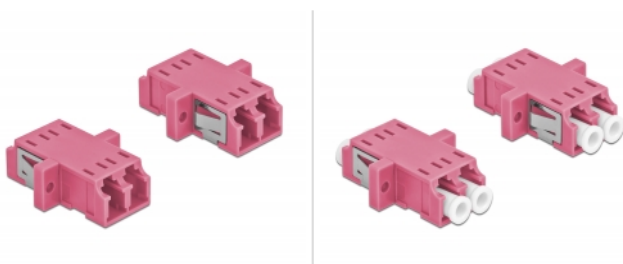

Delock Optická spojka ze zásuvky LC Duplex na zásuvku LC Duplex, Multi-mode, 2 kusy, fialová

Popis

S touto spojkou LC Duplex značky Delock lze snadno navzájem propojit dva zástrčkové konektory optických kabelů. Tato spojka umožňuje přímé připojení k optickému kabelu a je vhodná pro snadnou montáž do optických spojovacích skříní, skříněk a propojovacích panelů.

Ochrana protiprachovým krytem

Tato spojka je vybavena vhodnou čepičkou na ochranu objímky proti prachu a k zajištění její čistoty.

2 x

Specifikace

- Konektor:
 - 1 x LC Duplex samice >
 - 1 x LC Duplex samice
- Pro Multimód optiku OM4
- Keramická objímka
- S prachovou záslupkou
- Montáž prostřednictvím kovového držáku nebo šroubů
- 2 x montážní díry
- Průměr montážní díry: 2,3 mm
- Rozteč otvorů pro šroub: ca. 18 mm
- Výřez v panelu (ŠxV): cca. 13,4 x 9,5 mm
- Provozní teplota: -20 °C ~ 70 °C
- Materiál: plast
- Barva: fialová
- Rozměry (DxŠxV): cca. 29,2 x 12,7 x 9,3 mm

Systémové požadavky

- Volný port LC Duplex samec

Obsah balení

- 2 x spojky LC Duplex vazební šlen

Číslo produktu 86537

EAN: 4043619865376

Země původu: China

Balení: Plastová taška se zipem

Příslušenství

Interface

Konektor 1: 1 x LC Duplex samice

Konektor 2: 1 x LC Duplex samice

Technical characteristics

Provozní teplota: -20 °C ~ 70 °C

Physical characteristics

Materiál: plast