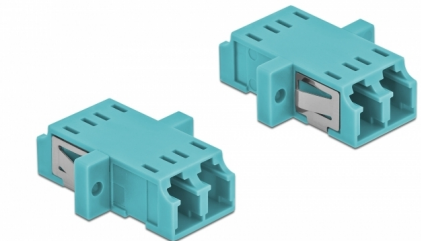

# Delock Optisk fiberkopplare LC Duplex hona till LC Duplex hona multiläge 2 delar ljusblå

## Beskrivning

Med LC Duplex-kopplingen från Delock kan optiska fiberanslutningar hane enkelt anslutas till varandra. Kopplingen gör det möjligt att skapa en direktanslutning till den optiska fiberkabeln och passar för enkel montering optiska fiberanslutningslådor, skåp och patchpaneler.

### Skydd från dammskydd

Kopplingen är utrustad med ett lämpligt lock för att skydda bussningen från damm och hålla den ren.

2 x

**Artikelnummer 86536**

EAN: 4043619865369

Ursprungsland: China

Paket: Poly bag

## Specifikationer

- Anslutning:
  - 1 x LC Duplex hona >
  - 1 x LC Duplex hona
- För multimodfiber OM3
- Keramisk hylsa
- Med dammskydd
- Montering via metallhållare eller skruvar
- 2 x monteringshål
- Monteringshål diameter: 2,3 mm
- Skruvhåldelning: ca 18 mm
- Panelutskärning (BxH): ca 13,4 x 9,5 mm
- Driftstemperatur: -20 °C ~ 70 °C
- Material: Plast
- Färg: ljusblå
- Mått (LxBxH): ca 29,2 x 12,7 x 9,3 mm