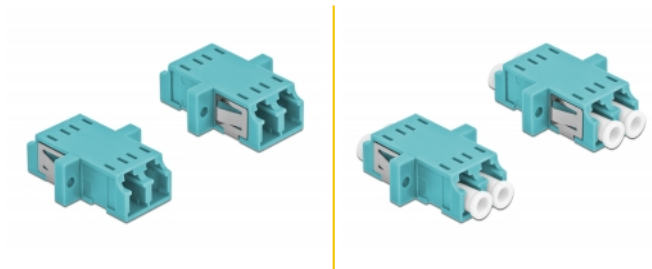

- En ledig LC Duplex-port hane

Paketets innehåll

- 2 x LC Duplex-koppling

Bilder