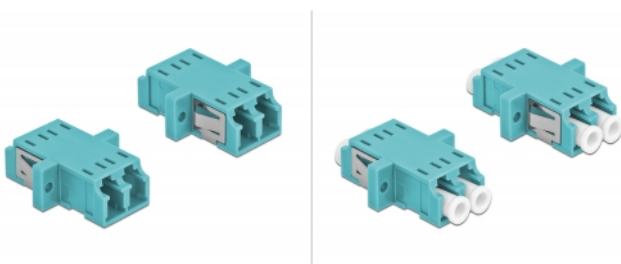

## Beskrivning

Med LC Duplex-kopplingen från Delock kan optiska fiberanslutningar hane enkelt anslutas till varandra. Kopplingen gör det möjligt att skapa en direktanslutning till den optiska fiberkabeln och passar för enkel montering optiska fiberanslutningslådor, skåp och patchpaneler.

## Specifikationer

- Anslutning:  
1 x LC Duplex hona >  
1 x LC Duplex hona
- För multimodfiber OM3
- Keramisk hylsa
- Med dammskydd
- Montering via metallhållare eller skruvar
- 2 x monteringshål
- Monteringshål diameter: 2,3 mm
- Skruvhåldelning: ca 18 mm
- Panelutskärning (BxH): ca 13,4 x 9,5 mm
- Drifttemperatur: -20 °C ~ 70 °C
- Material: Plast
- Färg: ljusblå
- Mått (LxBxH): ca 29,2 x 12,7 x 9,3 mm

## Paketets innehåll

- 2 x LC Duplex-koppling

## Bilder

Interface	
Kontakt 1:	1 x LC Duplex hona
Kontakt 2:	1 x LC Duplex hona
Technical characteristics	
Driftstemperatur:	-20 °C ~ 70 °C
Physical characteristics	
Material:	plast
Längd:	29,2 mm
Width:	12,7 mm
Height:	9,3 mm
Färg:	ljusblå