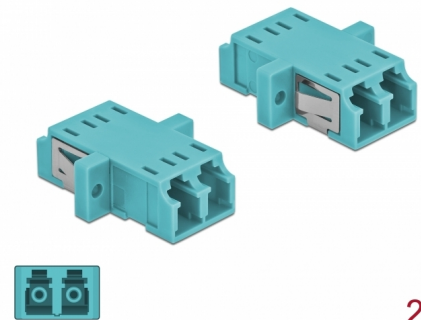

# Delock Optisk fiberkopplare LC Duplex hona till LC Duplex hona multiläge 2 delar ljusblå

## Beskrivning

Med LC Duplex-kopplingen från Delock kan optiska fiberanslutningar hane enkelt anslutas till varandra. Kopplingen gör det möjligt att skapa en direktanslutning till den optiska fiberkabeln och passar för enkel montering optiska fiberanslutningslådor, skåp och patchpaneler.

### Skydd från dammskydd

Kopplingen är utrustad med ett lämpligt lock för att skydda bussningen från damm och hålla den ren.

2 x

**Artikelnummer 86536**

EAN: 4043619865369

Ursprungsland: China

Paket: Zippåse

## Specifikationer

- Anslutning:
  - 1 x LC Duplex hona >
  - 1 x LC Duplex hona
- För multimodfiber OM3
- Keramisk hylsa
- Med dammskydd
- Montering via metallhållare eller skruvar
- 2 x monteringshål
- Monteringshål diameter: 2,3 mm
- Skruvhåldelning: ca 18 mm
- Panelutskärning (BxH): ca 13,4 x 9,5 mm
- Driftstemperatur: -20 °C ~ 70 °C
- Material: Plast
- Färg: ljusblå
- Mått (LxBxH): ca 29,2 x 12,7 x 9,3 mm