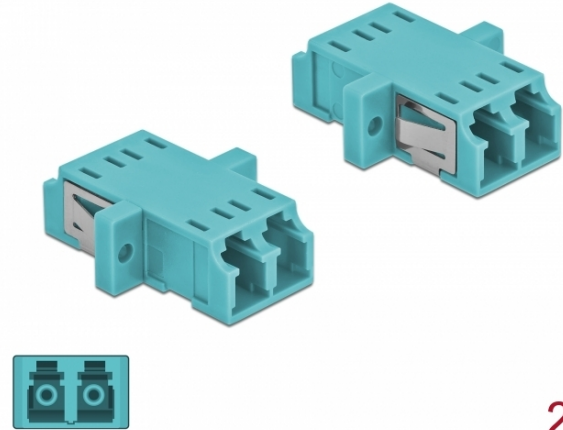

Delock Optisk fiberkopplare LC Duplex hona till LC Duplex hona multiläge 2 delar ljusblå

Beskrivning

Med LC Duplex-kopplingen från Delock kan optiska fiberanslutningar hane enkelt anslutas till varandra. Kopplingen gör det möjligt att skapa en direktanslutning till den optiska fiberkabeln och passar för enkel montering optiska fiberanslutningslådor, skåp och patchpaneler.

Skydd från dammskydd

Kopplingen är utrustad med ett lämpligt lock för att skydda bussningen från damm och hålla den ren.