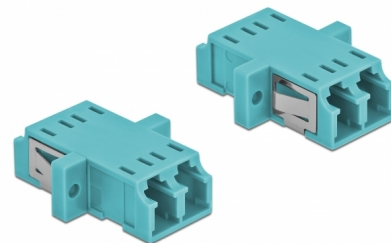

Delock Cuplaj de fibre optice LC Duplex mama la LC Duplex mamă Multi-mode, 2 buc., albastru deschis

Descriere scurta

Cu acest cuplaj LC Duplex de la Delock, conectorii din fibre optice tată se pot conecta cu ușurință între ei. Cuplarea permite conectarea directă la cablul de fibră optică și este potrivit pentru montarea simplă în cutii de conexiuni din fibre optice, dulapuri și panouri tip buzunar.

Protecție împotriva prafului datorită capacului

Ambreiajul este echipat cu un capac potrivit pentru a proteja manșonul de praf și pentru a-l păstra curat.

2 x

Nr. 86536

EAN: 4043619865369

Țara de origine: China

Pachet: Poly bag

Specification

- Conectori:
 - 1 x LC Duplex mamă >
 - 1 x LC Duplex mamă
- Pentru fibră multi-mod OM3
- Manșon din ceramică
- Cu capac de protecție împotriva prafului
- Montare prin suport metalic sau șuruburi
- 2 găuri de montare
- Diametrul orificiului de montare: 2,3 mm
- Distanță orificiu șurub: cca 18 mm
- Decupaj panou (LxÎ): aprox. 13,4 x 9,5 mm
- Temperatură în stare de funcționare: -20 °C ~ 70 °C
- Material: plastic
- Culoare: albastru deschis
- Dimensiunii (LxÎxI): aprox. 29,2 x 12,7 x 9,3 mm

Temperatură în stare de funcționare:	-20 °C ~ 70 °C
--------------------------------------	----------------

Physical characteristics

Material:	Plastic
Lungime:	29.2 mm
Width:	12,7 mm
Height:	9,3 mm
Colour:	albastru deschis