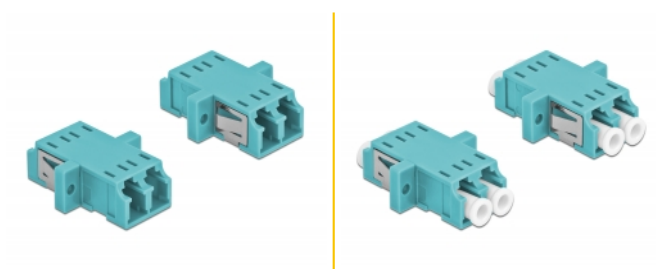

Delock Cuplaj de fibre optice LC Duplex mama la LC Duplex mamă Multi-mode, 2 buc., albastru deschis

Descriere scurta

Cu acest cuplaj LC Duplex de la Delock, conectorii din fibre optice tată se pot conecta cu ușurință între ei. Cuplarea permite conectarea directă la cablul de fibră optică și este potrivit pentru montarea simplă în cutii de conexiuni din fibre optice, dulapuri și panouri tip buzunar.

Protecție împotriva prafului datorită capacului

Ambreiajul este echipat cu un capac potrivit pentru a proteja manșonul de praf și pentru a-l păstra curat.

2 x

Nr. 86536

EAN: 4043619865369

Țara de origine: China

Pachet: Pungă din plastic
cu închidere tip fermoar

Detalii tehnice

- Conectori:
 - 1 x LC Duplex mamă >
 - 1 x LC Duplex mamă
- Pentru fibră multi-mod OM3
- Manșon din ceramică
- Cu capac de protecție împotriva prafului
- Montare prin suport metalic sau șuruburi
- 2 găuri de montare
- Diametrul orificiului de montare: 2,3 mm
- Distanță orificiu șurub: cca 18 mm
- Decupaj panou (LxÎ): aprox. 13,4 x 9,5 mm
- Temperatură în stare de funcționare: -20 °C ~ 70 °C
- Material: plastic
- Culoare: albastru deschis
- Dimensiunii (LxÎxÎ): aprox. 29,2 x 12,7 x 9,3 mm

Cerinte de sistem

- Un port tată LC Duplex liber

Pachetul contine

- 2 x ambreiaje LC Duplex

Imagini

Interface

Conector 1:	1 x LC Duplex mamă
Conector 2:	1 x LC Duplex mamă

Technical characteristics