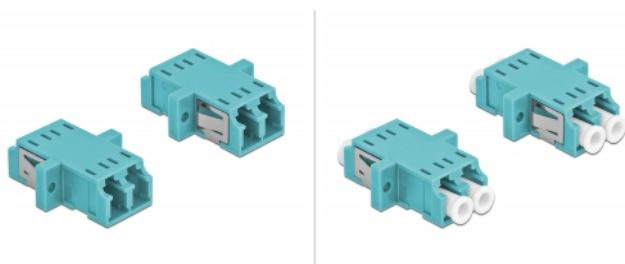

Delock Cuplaj de fibre optice LC Duplex mama la LC Duplex mamă Multi-mode, 2 buc., albastru deschis

Descriere scurta

Cu acest cuplaj LC Duplex de la Delock, conectorii din fibre optice tată se pot conecta cu ușurință între ei. Cuplarea permite conectarea directă la cablul de fibră optică și este potrivit pentru montarea simplă în cutii de conexiuni din fibre optice, dulapuri și panouri tip buzunar.

Protecție împotriva prafului datorită capacului

Ambreiajul este echipat cu un capac potrivit pentru a proteja manșonul de praf și pentru a-l păstra curat.

2 x

Specification

- Conectori:
 - 1 x LC Duplex mamă >
 - 1 x LC Duplex mamă
- Pentru fibră multi-mod OM3
- Manșon din ceramică
- Cu capac de protecție împotriva prafului
- Montare prin suport metalic sau șuruburi
- 2 găuri de montare
- Diametrul orificiului de montare: 2,3 mm
- Distanță orificiu șurub: cca 18 mm
- Decupaj panou (LxI): aprox. 13,4 x 9,5 mm
- Temperatură în stare de funcționare: -20 °C ~ 70 °C
- Material: plastic
- Culoare: albastru deschis
- Dimensiunii (LxIxI): aprox. 29,2 x 12,7 x 9,3 mm

Cerinte de sistem

- Un port tată LC Duplex liber

Pachetul contine

- 2 x ambreiaje LC Duplex

Nr. 86536

EAN: 4043619865369

Țara de origine: China

Pachet: Poly bag

Imagini

Interface	
Conector 1:	1 x LC Duplex mamă
Conector 2:	1 x LC Duplex mamă
Technical characteristics	
Temperatură în stare de funcționare:	-20 °C ~ 70 °C
Physical characteristics	
Material:	plastic
Lungime:	29.2 mm
Width:	12,7 mm
Height:	9,3 mm
Colour:	albastru deschis