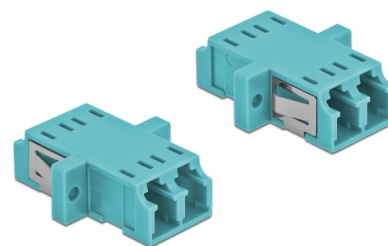

Delock Cuplaj de fibre optice LC Duplex mama la LC Duplex mamă Multi-mode, 2 buc., albastru deschis

Descriere scurta

Cu acest cuplaj LC Duplex de la Delock, conectorii din fibre optice tată se pot conecta cu ușurință între ei. Cuplarea permite conectarea directă la cablul de fibră optică și este potrivit pentru montarea simplă în cutii de conexiuni din fibre optice, dulapuri și panouri tip buzunar.

Protecție împotriva prafului datorită capacului

Ambreiajul este echipat cu un capac potrivit pentru a proteja manșonul de praf și pentru a-l păstra curat.

2 x

Nr. 86536

EAN: 4043619865369

Țara de origine: China

Pachet: Pungă din plastic
cu închidere tip fermoar

Detalii tehnice

- Conectori:
 - 1 x LC Duplex mamă >
 - 1 x LC Duplex mamă
- Pentru fibră multi-mod OM3
- Manșon din ceramică
- Cu capac de protecție împotriva prafului
- Montare prin suport metalic sau șuruburi
- 2 găuri de montare
- Diametrul orificiului de montare: 2,3 mm
- Distanță orificiu șurub: cca 18 mm
- Decupaj panou (LxÎ): aprox. 13,4 x 9,5 mm
- Temperatură în stare de funcționare: -20 °C ~ 70 °C
- Material: plastic
- Culoare: albastru deschis
- Dimensiunii (LxÎxÎ): aprox. 29,2 x 12,7 x 9,3 mm

Temperatură în stare de funcționare:	-20 °C ~ 70 °C
--------------------------------------	----------------

Physical characteristics

Material:	Plastic
Lungime:	29.2 mm
Width:	12,7 mm
Height:	9,3 mm
Colour:	albastru deschis