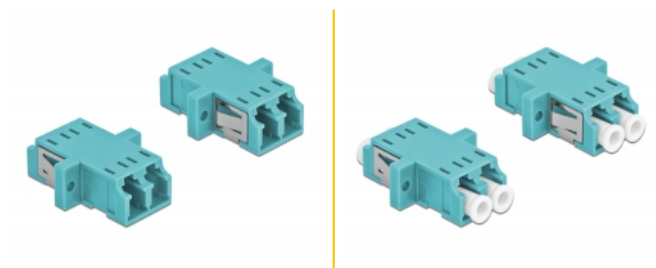

Delock Cuplaj de fibre optice LC Duplex mama la LC Duplex mamă Multi-mode, 2 buc., albastru deschis

Descriere scurta

Cu acest cuplaj LC Duplex de la Delock, conectorii din fibre optice tată se pot conecta cu ușurință între ei. Cuplarea permite conectarea directă la cablul de fibră optică și este potrivit pentru montarea simplă în cutii de conexiuni din fibre optice, dulapuri și panouri tip buzunar.

Protecție împotriva prafului datorită capacului

Ambreiajul este echipat cu un capac potrivit pentru a proteja manșonul de praf și pentru a-l păstra curat.

2 x

Nr. 86536

EAN: 4043619865369

Țara de origine: China

Pachet: Poly bag

Specification

- Conectori:
 - 1 x LC Duplex mamă >
 - 1 x LC Duplex mamă
- Pentru fibră multi-mod OM3
- Manșon din ceramică
- Cu capac de protecție împotriva prafului
- Montare prin suport metalic sau șuruburi
- 2 găuri de montare
- Diametrul orificiului de montare: 2,3 mm
- Distanță orificiu șurub: cca 18 mm
- Decupaj panou (LxÎ): aprox. 13,4 x 9,5 mm
- Temperatură în stare de funcționare: -20 °C ~ 70 °C
- Material: plastic
- Culoare: albastru deschis
- Dimensiunii (LxÎxI): aprox. 29,2 x 12,7 x 9,3 mm

Cerinte de sistem

- Un port tată LC Duplex liber

Pachetul contine

- 2 x ambreiaje LC Duplex

Imagini

Interface

Conector 1:	1 x LC Duplex mamă
Conector 2:	1 x LC Duplex mamă

Technical characteristics