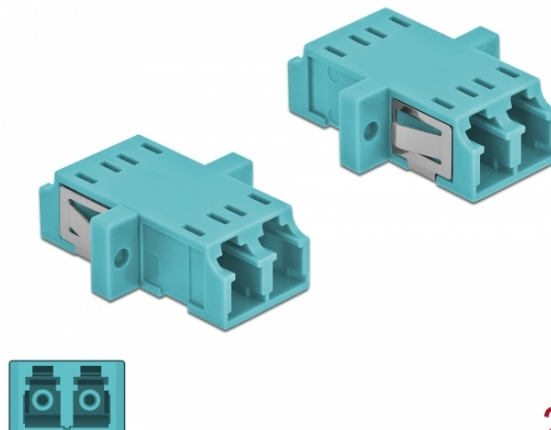

Delock Cuplaj de fibre optice LC Duplex mama la LC Duplex mamă Multi-mode, 2 buc., albastru deschis

Descriere scurta

Cu acest cuplaj LC Duplex de la Delock, conectorii din fibre optice tată se pot conecta cu ușurință între ei. Cuplarea permite conectarea directă la cablul de fibră optică și este potrivit pentru montarea simplă în cutii de conexiuni din fibre optice, dulapuri și panouri tip buzunar.

Protecție împotriva prafului datorită capacului

Ambreiajul este echipat cu un capac potrivit pentru a proteja manșonul de praf și pentru a-l păstra curat.

2 x

Specification

- Conectori:
 - 1 x LC Duplex mamă >
 - 1 x LC Duplex mamă
- Pentru fibră multi-mod OM3
- Manșon din ceramică
- Cu capac de protecție împotriva prafului
- Montare prin suport metalic sau șuruburi
- 2 găuri de montare
- Diametrul orificiului de montare: 2,3 mm
- Distanță orificiu șurub: cca 18 mm
- Decupaj panou (LxI): aprox. 13,4 x 9,5 mm
- Temperatură în stare de funcționare: -20 °C ~ 70 °C
- Material: plastic
- Culoare: albastru deschis
- Dimensiunii (LxIxI): aprox. 29,2 x 12,7 x 9,3 mm

Cerinte de sistem

- Un port tată LC Duplex liber

Pachetul contine

- 2 x ambreiaje LC Duplex

Nr. 86536

EAN: 4043619865369

Țara de origine: China

Pachet: Poly bag

Imagini

Interface	
Conector 1:	1 x LC Duplex mamă
Conector 2:	1 x LC Duplex mamă
Technical characteristics	
Temperatură în stare de funcționare:	-20 °C ~ 70 °C
Physical characteristics	
Material:	plastic
Lungime:	29.2 mm
Width:	12,7 mm
Height:	9,3 mm
Colour:	albastru deschis