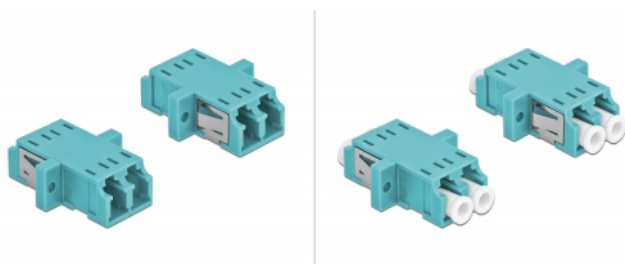

Delock Optická spojka ze zásuvky LC Duplex na zásuvku LC Duplex, Multi-mode, 2 kusy, světle modrá

Popis

S touto spojkou LC Duplex značky Delock lze snadno navzájem propojit dva zástrčkové konektory optických kabelů. Tato spojka umožňuje přímé připojení k optickému kabelu a je vhodná pro snadnou montáž do optických spojovacích skříní, skříněk a propojovacích panelů.

Ochrana protiprachovým krytem

Tato spojka je vybavena vhodnou čepičkou na ochranu objímky proti prachu a k zajištění její čistoty.

2 x

Specifikace

- Konektor:
1 x LC Duplex samice >
1 x LC Duplex samice
- Pro Multimód optiku OM3
- Keramická objímka
- S prachovou záslupkou
- Montáž prostřednictvím kovového držáku nebo šroubů
- 2 x montážní díry
- Průměr montážní díry: 2,3 mm
- Rozteč otvorů pro šroub: ca. 18 mm
- Výřez v panelu (ŠxV): cca. 13,4 x 9,5 mm
- Provozní teplota: -20 °C ~ 70 °C
- Materiál: plast
- Barva: světle modrá
- Rozměry (DxŠxV): cca. 29,2 x 12,7 x 9,3 mm

Číslo produktu 86536

EAN: 4043619865369

Země původu: China

Balení: Poly bag

Systémové požadavky

- Volný port LC Duplex samec

Obsah balení

- 2 x spojky LC Duplex vazební šlen

Příslušenství

Interface	
Konektor 1:	1 x LC Duplex samice
Konektor 2:	1 x LC Duplex samice
Technical characteristics	
Provozní teplota:	-20 °C ~ 70 °C
Physical characteristics	
Materiál:	plast
Délka:	29,2 mm
Width:	12,7 mm
Height:	9,3 mm
Barva:	světle modrá