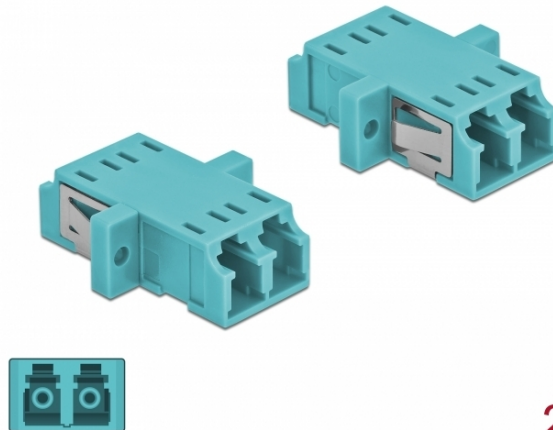

Delock Optická spojka ze zásuvky LC Duplex na zásuvku LC Duplex, Multi-mode, 2 kusy, světle modrá

Popis

S touto spojkou LC Duplex značky Delock lze snadno navzájem propojit dva zástrčkové konektory optických kabelů. Tato spojka umožňuje přímé připojení k optickému kabelu a je vhodná pro snadnou montáž do optických spojovacích skříní, skříněk a propojovacích panelů.

Ochrana protiprachovým krytem

Tato spojka je vybavena vhodnou čepičkou na ochranu objímky proti prachu a k zajištění její čistoty.

2 x

Specifikace

- Konektor:
1 x LC Duplex samice >
1 x LC Duplex samice
- Pro Multimód optiku OM3
- Keramická objímka
- S prachovou záslupkou
- Montáž prostřednictvím kovového držáku nebo šroubů
- 2 x montážní díry
- Průměr montážní díry: 2,3 mm
- Rozteč otvorů pro šroub: ca. 18 mm
- Výřez v panelu (ŠxV): cca. 13,4 x 9,5 mm
- Provozní teplota: -20 °C ~ 70 °C
- Materiál: plast
- Barva: světle modrá
- Rozměry (DxŠxV): cca. 29,2 x 12,7 x 9,3 mm

Číslo produktu 86536

EAN: 4043619865369

Země původu: China

Balení: Poly bag

Systémové požadavky

- Volný port LC Duplex samec

Obsah balení

- 2 x spojky LC Duplex vazební šlen

Příslušenství

Interface	
Konektor 1:	1 x LC Duplex samice
Konektor 2:	1 x LC Duplex samice
Technical characteristics	
Provozní teplota:	-20 °C ~ 70 °C
Physical characteristics	
Materiál:	plast
Délka:	29,2 mm
Width:	12,7 mm
Height:	9,3 mm
Barva:	světle modrá