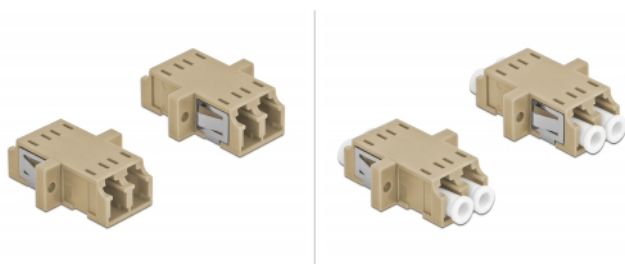

Delock Optisk fiberkopplare LC Duplex hona till LC Duplex hona multiläge 2 delar beige

Beskrivning

Med LC Duplex-kopplingen från Delock kan optiska fiberanslutningar hane enkelt anslutas till varandra. Kopplingen gör det möjligt att skapa en direktanslutning till den optiska fiberkabeln och passar för enkel montering optiska fiberanslutningslådor, skåp och patchpaneler.

Skydd från dammskydd

Kopplingen är utrustad med ett lämpligt lock för att skydda bussningen från damm och hålla den ren.

Specifikationer

- Anslutning:
1 x LC Duplex hona >
1 x LC Duplex hona
- För multimodfiber OM1 / OM2
- Keramisk hylsa
- Med dammskydd
- Montering via metallhållare eller skruvar
- 2 x monteringshål
- Monteringshål diameter: 2,3 mm
- Skruvhåldelning: ca 18 mm
- Panelutskärning (BxH): ca 13,4 x 9,5 mm
- Drifttemperatur: -20 °C ~ 70 °C
- Material: Plast
- Färg: beige
- Mått (LxBxH): ca 29,2 x 12,7 x 9,3 mm

Systemkrav

- En ledig LC Duplex-port hane

Paketets innehåll

- 2 x LC Duplex-koppling

Artikelnummer 86535

EAN: 4043619865352

Ursprungsland: China

Paket: Poly bag

Bilder

Interface	
Kontakt 1:	1 x LC Duplex hona
Kontakt 2:	1 x LC Duplex hona
Technical characteristics	
Driftstemperatur:	-20 °C ~ 70 °C
Physical characteristics	
Material:	plast
Längd:	29,2 mm
Width:	12,7 mm
Height:	9,3 mm
Färg:	beige