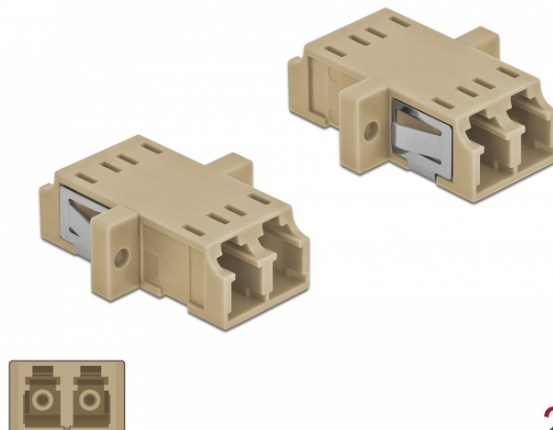

Delock Optisk fiberkopplare LC Duplex hona till LC Duplex hona multiläge 2 delar beige

Beskrivning

Med LC Duplex-kopplingen från Delock kan optiska fiberanslutningar hane enkelt anslutas till varandra. Kopplingen gör det möjligt att skapa en direktanslutning till den optiska fiberkabeln och passar för enkel montering optiska fiberanslutningslådor, skåp och patchpaneler.

Skydd från dammskydd

Kopplingen är utrustad med ett lämpligt lock för att skydda bussningen från damm och hålla den ren.

Specifikationer

- Anslutning:
1 x LC Duplex hona >
1 x LC Duplex hona
- För multimodfiber OM1 / OM2
- Keramisk hylsa
- Med dammskydd
- Montering via metallhållare eller skruvar
- 2 x monteringshål
- Monteringshål diameter: 2,3 mm
- Skruvhåldelning: ca 18 mm
- Panelutskärning (BxH): ca 13,4 x 9,5 mm
- Drifttemperatur: -20 °C ~ 70 °C
- Material: Plast
- Färg: beige
- Mått (LxBxH): ca 29,2 x 12,7 x 9,3 mm

Systemkrav

- En ledig LC Duplex-port hane

Paketets innehåll

- 2 x LC Duplex-koppling

Artikelnummer 86535

EAN: 4043619865352

Ursprungsland: China

Paket: Poly bag

Bilder

Interface	
Kontakt 1:	1 x LC Duplex hona
Kontakt 2:	1 x LC Duplex hona
Technical characteristics	
Driftstemperatur:	-20 °C ~ 70 °C
Physical characteristics	
Material:	plast
Längd:	29,2 mm
Width:	12,7 mm
Height:	9,3 mm
Färg:	beige