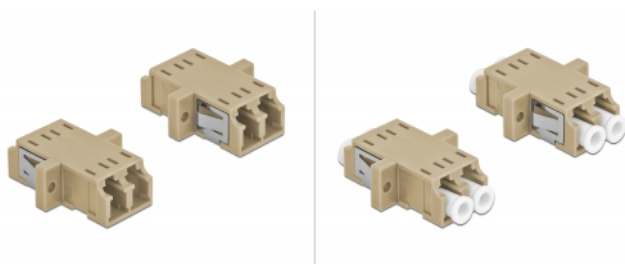

Delock Cuplaj de fibre optice LC Duplex mama la LC Duplex mamă Multi-mode, 2 buc., bej

Descriere scurta

Cu acest cuplaj LC Duplex de la Delock, conectorii din fibre optice tată se pot conecta cu ușurință între ei. Cuplarea permite conectarea directă la cablul de fibră optică și este potrivit pentru montarea simplă în cutii de conexiuni din fibre optice, dulapuri și panouri tip buzunar.

Protecție împotriva prafului datorită capacului

Ambreiajul este echipat cu un capac potrivit pentru a proteja manșonul de praf și pentru a-l păstra curat.

2 x

Specification

- Conectori:
 - 1 x LC Duplex mamă >
 - 1 x LC Duplex mamă
- Pentru fibră multi-mod OM1 / OM2
- Manșon din ceramică
- Cu capac de protecție împotriva prafului
- Montare prin suport metalic sau șuruburi
- 2 găuri de montare
- Diametrul orificiului de montare: 2,3 mm
- Distanță orificiu șurub: cca 18 mm
- Decupaj panou (LxÎ): aprox. 13,4 x 9,5 mm
- Temperatură în stare de funcționare: -20 °C ~ 70 °C
- Material: plastic
- Culoare: bej
- Dimensiunii (LxÎxI): aprox. 29,2 x 12,7 x 9,3 mm

Cerinte de sistem

- Un port tată LC Duplex liber

Pachetul contine

- 2 x ambreiaje LC Duplex

Nr. 86535

EAN: 4043619865352

Țara de origine: China

Pachet: Poly bag

Imagini

Interface	
Conector 1:	1 x LC Duplex mamă
Conector 2:	1 x LC Duplex mamă
Technical characteristics	
Temperatură în stare de funcționare:	-20 °C ~ 70 °C
Physical characteristics	
Material:	plastic
Lungime:	29.2 mm
Width:	12,7 mm
Height:	9,3 mm
Colour:	bej