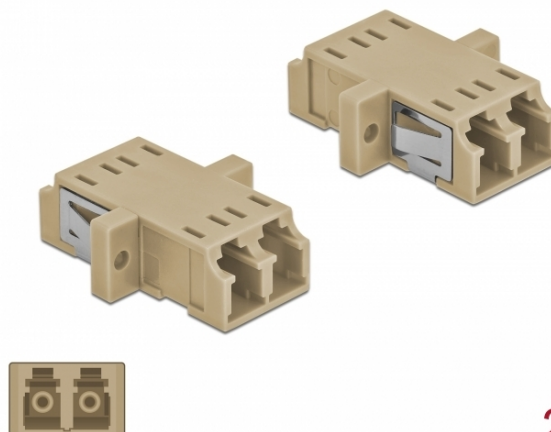

Delock Cuplaj de fibre optice LC Duplex mama la LC Duplex mamă Multi-mode, 2 buc., bej

Descriere scurta

Cu acest cuplaj LC Duplex de la Delock, conectorii din fibre optice tată se pot conecta cu ușurință între ei. Cuplarea permite conectarea directă la cablul de fibră optică și este potrivit pentru montarea simplă în cutii de conexiuni din fibre optice, dulapuri și panouri tip buzunar.

Protecție împotriva prafului datorită capacului

Ambreiajul este echipat cu un capac potrivit pentru a proteja manșonul de praf și pentru a-l păstra curat.

2 x

Specification

- Conectori:
 - 1 x LC Duplex mamă >
 - 1 x LC Duplex mamă
- Pentru fibră multi-mod OM1 / OM2
- Manșon din ceramică
- Cu capac de protecție împotriva prafului
- Montare prin suport metalic sau șuruburi
- 2 găuri de montare
- Diametrul orificiului de montare: 2,3 mm
- Distanță orificiu șurub: cca 18 mm
- Decupaj panou (LxÎ): aprox. 13,4 x 9,5 mm
- Temperatură în stare de funcționare: -20 °C ~ 70 °C
- Material: plastic
- Culoare: bej
- Dimensiunii (LxÎxI): aprox. 29,2 x 12,7 x 9,3 mm

Cerinte de sistem

- Un port tată LC Duplex liber

Pachetul contine

- 2 x ambreiaje LC Duplex

Nr. 86535

EAN: 4043619865352

Țara de origine: China

Pachet: Poly bag

Imagini

Interface	
Conector 1:	1 x LC Duplex mamă
Conector 2:	1 x LC Duplex mamă
Technical characteristics	
Temperatură în stare de funcționare:	-20 °C ~ 70 °C
Physical characteristics	
Material:	plastic
Lungime:	29.2 mm
Width:	12,7 mm
Height:	9,3 mm
Colour:	bej