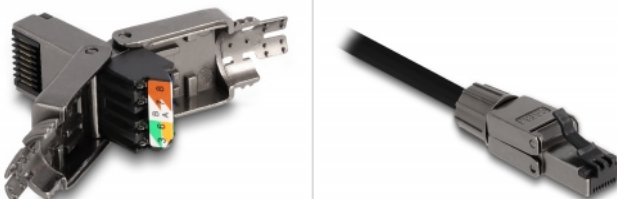

Delock RJ45 hane Cat.8.1 STP krävs inga verktyg

Beskrivning

Detta RJ45-kontakt don av Delock kan användas för att koppla samman nätverkskablar. Installationen av kontaktdonet på olika typer av kablar kräver inga verktyg och sparar tid.

Specifikationer

- Anslutning:
1 x RJ45 hane
- Kabeldragning 180°
- Skärmd (STP)
- Cat.8.1 specifikation
- Skruvbar kabelstart
- Material: formgjuten zink
- TIA-568A/B pinout
- För fast eller tvinnad tråd upp till 0,644 mm (22 - 24 AWG)
- Kabel diameter 6,0 - 8,5 mm
- Mått (LxBxH): ca 49,7 x 14,4 x 14,1 mm

Artikelnummer 86514

EAN: 4043619865147

Ursprungsland: China

Paket: Zippåse

Paketets innehåll

- RJ45-kontakt

Bilder

General	
Suitable for conductor gauge:	22 - 24 AWG
Interface	
Extern:	1 x RJ45 plug
Intern:	1 x LSA-block
Technical characteristics	
Category:	Cat.8.1
Shielding:	shielded
Physical characteristics	
Längd:	49.7 mm
Width:	14,4 mm
Height:	14.1 mm