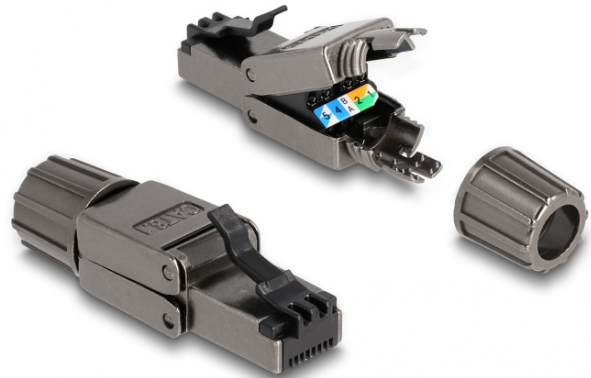

Delock RJ45 hane Cat.8.1 STP krävs inga verktyg

Beskrivning

Detta RJ45-kontakt don av Delock kan användas för att koppla samman nätverkskablar. Installationen av kontaktdonet på olika typer av kablar kräver inga verktyg och sparar tid.

Specifikationer

- Anslutning:
1 x RJ45 hane
- Kabeldragning 180°
- Skärmd (STP)
- Cat.8.1 specifikation
- Skruvbar kabelstart
- Material: formgjuten zink
- TIA-568A/B pinout
- För fast eller tvinnad tråd upp till 0,644 mm (22 - 24 AWG)
- Kabel diameter 6,0 - 8,5 mm
- Mått (LxBxH): ca 49,7 x 14,4 x 14,1 mm

Artikelnummer 86514

EAN: 4043619865147

Ursprungsland: China

Paket: Zippåse

Paketets innehåll

- RJ45-kontakt

Bilder

General	
Suitable for conductor gauge:	22 - 24 AWG
Interface	
Extern:	1 x RJ45 plug
Intern:	1 x LSA-block
Technical characteristics	
Category:	Cat.8.1
Shielding:	shielded
Physical characteristics	
Längd:	49.7 mm
Width:	14,4 mm
Height:	14.1 mm