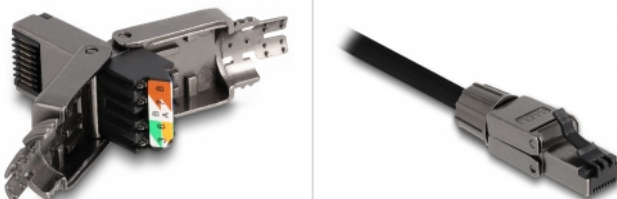

## Delock αρσενικό RJ45 Cat.8.1 STP χωρίς εργαλεία

### Περιγραφή

Αυτό το βύσμα RJ45 της Delock μπορεί να χρησιμοποιηθεί για σύνδεση καλωδίων δικτύου. Η εγκατάσταση του βύσματος σε διάφορους τύπους καλωδίου δεν απαιτεί τη χρήση εργαλείων και εξοικονομεί χρόνο.

### Χαρακτηριστικά

- Συνδετήρας:  
1 x αρσενικό RJ45
- Καλώδιο δρομολόγησης 180°
- Θωρακισμένο (STP)
- Προδιαγραφές Cat.8.1
- Καλώδιο εκκίνησης με βίδες
- Υλικό: χυτο-πρεσαριστός ψευδάργυρος
- Διάταξη ακροδεκτών TIA-568A/B
- Για καλώδια με συμπαγή ή μονόκλωνο αγωγό μήκους έως 0,644 mm (22 - 24 AWG)
- Για διάμετρο καλωδίου από 6,0 - 8,5 χιλ.
- Διαστάσεις (ΜxΠxΥ): περ. 49,7 x 14,4 x 14,1 mm

### Εικόνες

General	
Suitable for conductor gauge:	22 - 24 AWG
Interface	
Εξωτερικά:	1 x RJ45 plug
Εσωτερικός:	1 x Μπλοκ LSA
Technical characteristics	
Category:	Cat.8.1
Shielding:	shielded
Physical characteristics	
Μήκος:	49.7 mm
Width:	14,4 mm
Height:	14.1 mm