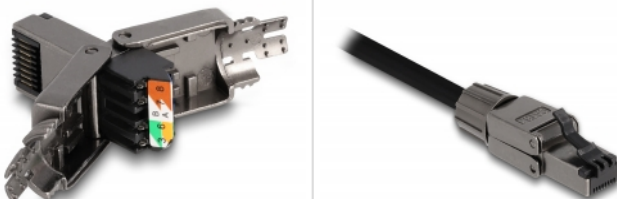

## Delock RJ45 samec Cat.8.1 STP bez použití nástrojů

### Popis

Tento konektor RJ45 od Delocku může být použit pro připojení síťových kabelů. Instalace konektoru do různých typů kabelů je bez nástrojů a šetří čas.

### Specifikace

- Konektor:
  - 1 x RJ45 samec
- Kroucený kabel 180°
- Stíněný (STP)
- Cat.8.1 specifikace
- Šroubovací kabelový boot
- Materiál: zinkový odlitek
- TIA-568A/B pinout
- Pro drát nebo lanko do průřezu 0.644 mm (22 - 24 AWG)
- Pro kabely s průměrem od 6,0 - 8,5 mm
- Rozměry (DxŠxV): cca. 49,7 x 14,4 x 14,1 mm

### Příslušenství

General	
Suitable for conductor gauge:	22 - 24 AWG
Interface	
Externí:	1 x RJ45 plug
Interní:	1 x LSA blok
Technical characteristics	
Category:	Cat.8.1
Shielding:	shielded
Physical characteristics	
Délka:	49.7 mm
Width:	14,4 mm
Height:	14.1 mm