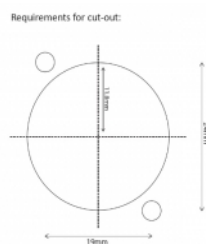

Delock D-Type poklopac crni, 4 komada

Opis

Ovaj poklopac tvrtke Delock može se montirati, primjerice, u panelima ili kućištima s D-Type otvorima za XLR ženske ulaze.

**4 x**

Tehnički podaci

- Otvor na ploči (promjer): oko 23,6 mm
- Dvije montažne rupe za vijke, odstoynik 30,6 mm, s M3 navojem.
- Materijal: plastika
- Boja: crno
- Mjere (DxŠxV): oko 31 x 26 x 9,8 mm

Physical characteristics

| | |
|---------------------|---------|
| Materiale custodia: | Plastic |
| Lunghezza: | 31 mm |
| Width: | 26 mm |
| Height: | 9,8 mm |
| Colour: | nero |