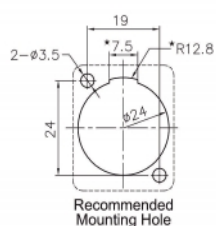

Delock Cover Tipo-D nera 4 pezzi

Descrizione

Questa cover Delock può essere montata, ad esempio, su pannelli o custodie con aperture di Tipo-D per porte XLR femmina.

4 x

Specifiche

- Materiale: plastica
- Colore: nero
- Per porte di tipo D con 24 x 19 mm
- Foro del pannello (diametro): ca. 24 mm
- Due fori di montaggio per il fissaggio a vite
- Dimensioni (LxPxA): ca. 31 x 26 x 9,8 mm

Articolo n. 86504

EAN: 4043619865048

Paese di origine: China

Pacchetto: Sacchetto in plastica con cerniera

Contenuto della confezione

- 4 x cover di Tipo-D

Immagini