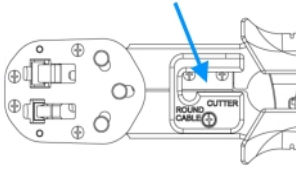

## Technische Daten

- Maße (LxBxH): ca. 24,8 x 12,5 x 0,6 mm

## Physikalische Eigenschaften

Länge:	24,8 mm
Breite:	12,5 mm
Höhe:	0,6 mm