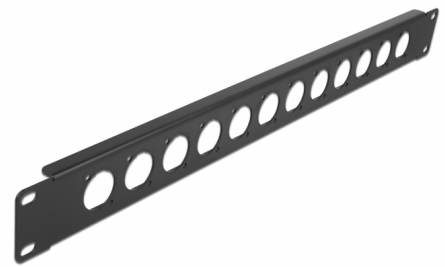

Delock 19" Patch panel Typu D, 12 portů, černý

Popis

Tento patch panel značky Delock lze namontovat do 19" racku. Díky svým normalizovaným rozměrům je vhodný pro snadnou montáž 12 modulů typu D.

Číslo produktu 86500

EAN: 4043619865000

Země původu: China

Balení: White Box

Technické detaily

- 12 portů typu D rozměrů 24 x 19 mm
- K montáži do 19" racků, 1U
- Materiál: kov
- Barva: černá
- Rozměry (DxŠxV): cca. 483,0 x 44,5 x 12,5 mm

Obsah balení

- Patch panel typu D

Příslušenství

General

Mounting type:	19 in
----------------	-------

Physical characteristics

Pouzdro barva:	černá
Materiál pouzdra:	kov
Depth:	12,5 mm
Width:	483 mm
Height:	44,5 mm