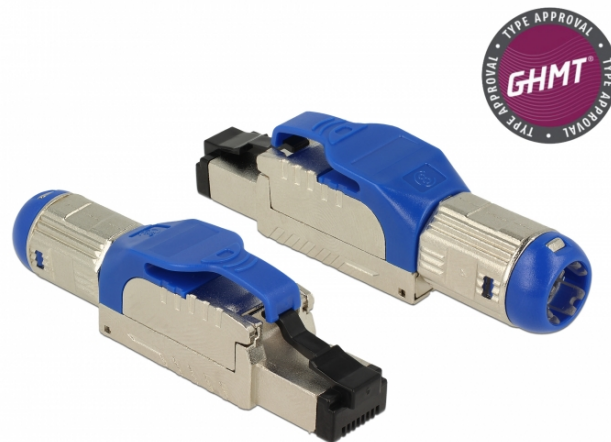

## Delock RJ45 Συναρμολόγηση βύσματος Cat.8 μεταλλικό

### Περιγραφή

Αυτό το βύσμα RJ45 της Delock μπορεί να χρησιμοποιηθεί για σύνδεση καλωδίων δικτύου. Η εγκατάσταση του βύσματος σε διάφορους τύπους καλωδίου δεν απαιτεί τη χρήση εργαλείων και εξοικονομεί χρόνο.

### Προδιαγραφές

- Συνδετήρας: 1 x αρσενικό RJ45
- Καλώδιο δρομολόγησης 180°
- Θωρακισμένο (STP)
- Προδιαγραφές Cat.8
- GHMT: 2 Connector Channel (30m), Copper, Class I up to 2GHz, ISO/IEC 11801-1 Ed.1.0 (2017-11)
- Καλώδιο εκκίνησης με βίδες
- Υλικό: χυτο-πρεσαριστός ψευδάργυρος
- Διάταξη ακροδεκτών TIA-568A/B
- Για καλώδια με συμπαγή ή μονόκλωνο αγωγό μήκους έως 0,573 mm (23 - 26 AWG)
- Για διάμετρο καλωδίου από 7,0 - 8,5 χιλ.
- Διαστάσεις (ΜxΠxΥ): περ. 66,0 x 18,4 x 13,8 mm

### Εικόνες

General	
Suitable for conductor gauge:	23 - 26 AWG
Interface	
Vanjski:	1 x RJ45 plug
Unutarnji:	1 x LSA blok
Technical characteristics	
Category:	Cat.8
Shielding:	shielded
Physical characteristics	
Materijal kućišta:	zinc die-cast
Duljina:	66.0 mm
Width:	18.4 mm
Height:	13.8 mm