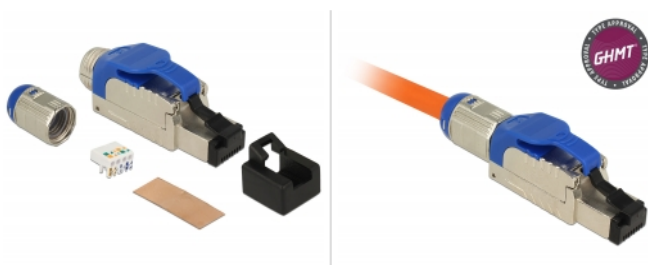

## Delock RJ45 Συναρμολόγηση βύσματος Cat.8 μεταλλικό

### Περιγραφή

Αυτό το βύσμα RJ45 της Delock μπορεί να χρησιμοποιηθεί για σύνδεση καλωδίων δικτύου. Η εγκατάσταση του βύσματος σε διάφορους τύπους καλωδίου δεν απαιτεί τη χρήση εργαλείων και εξοικονομεί χρόνο.

### Προδιαγραφές

- Συνδετήρας: 1 x αρσενικό RJ45
- Καλώδιο δρομολόγησης 180°
- Θωρακισμένο (STP)
- Προδιαγραφές Cat.8
- GHMT: 2 Connector Channel (30m), Copper, Class I up to 2GHz, ISO/IEC 11801-1 Ed.1.0 (2017-11)
- Καλώδιο εκκίνησης με βίδες
- Υλικό: χυτο-πρεσαριστός ψευδάργυρος
- Διάταξη ακροδεκτών TIA-568A/B
- Για καλώδια με συμπαγή ή μονόκλωνο αγωγό μήκους έως 0,573 mm (23 - 26 AWG)
- Για διάμετρο καλωδίου από 7,0 - 8,5 χιλ.
- Διαστάσεις (ΜxΠxΥ): περ. 66,0 x 18,4 x 13,8 mm

### Εικόνες

General	
Suitable for conductor gauge:	23 - 26 AWG
Interface	
Vanjski:	1 x RJ45 plug
Unutarnji:	1 x LSA blok
Technical characteristics	
Category:	Cat.8
Shielding:	shielded
Physical characteristics	
Materijal kućišta:	zinc die-cast
Duljina:	66.0 mm
Width:	18.4 mm
Height:	13.8 mm