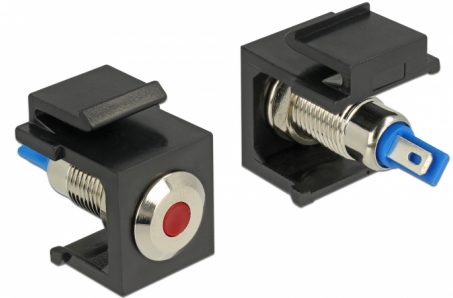

# Delock Keystone LED röd 6 V platt, svart

## Beskrivning

Keystone LED från Delock kan installeras i t.ex. ett hölje eller en enhet för att indikera olika driftlägen.

Tack vare sina standardmått kan den användas för enkel montering som knäpps på plats i t.ex. en Keystone-patchpanel, frontplatta eller extern monteringsbox.

## Specifikationer

- Anslutning:  
intern: 2 x lödningsanslutning
- Driftspänning / effekt: 6 V DC / 30 mA
- För Keystone-portar med 19,2 x 14,9 mm
- LED färg: röd
- Längd framför panelen: ca. 1,5 mm
- Hölje färg: svart
- Mått (LxBxH): ca. 27,3 x 16,3 x 22,3 mm

## Physical characteristics

Hölje färg:	svart
Längd:	27.3 mm
Width:	16,3 mm
Height:	22,3 mm
LED färg:	röd