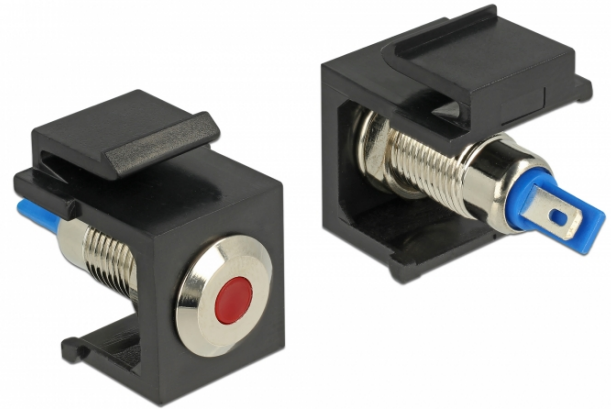

Keystone LED röd 6 V platt, svart

Beskrivning

Keystone LED från Delock kan installeras i t.ex. ett hölje eller en enhet för att indikera olika driftlägen.

Tack vare sina standardmått kan den användas för enkel montering som knäpps på plats i t.ex. en Keystone-patchpanel, frontplatta eller extern monteringsbox.

Specifikationer

- Anslutning:
intern: 2 x lödningsanslutning
- Driftspänning / effekt: 6 V DC / 30 mA
- För Keystone-portar med 19,2 x 14,9 mm
- LED färg: röd
- Längd framför panelen: ca. 1,5 mm
- Hölje färg: svart
- Mått (LxBxH): ca. 27,3 x 16,3 x 22,3 mm

Paketets innehåll

- Keystone LED

Artikelnummer 86464

EAN: 4043619864645

Ursprungsland: Taiwan, Republic of China

Paket: Zippåse

General	
Mounting type:	Keystone-modul
Interface	
Intern:	2 x lödningsanslutning
Technical characteristics	
Operating voltage:	6 V DC / 30 mA
Physical characteristics	
Hölje färg:	svart
Längd:	27.3 mm
Width:	16,3 mm
Height:	22.3 mm
LED färg:	röd