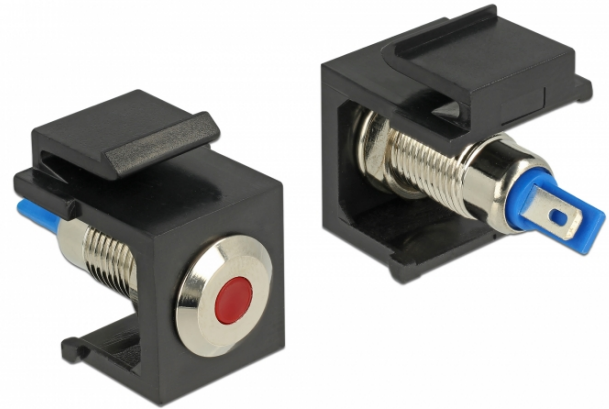

Keystone LED crveni 6 V ravni, crno

Opis

Ovaj Keystone LED tvrtke Delock može se instalirati npr. u kućište ili uređaj, kako bi pokazao razna radna stanja. Za montažne spojnike.

Uz standardizirane mjere, može se koristiti za laku ugradnju na primjerice Keystone prednju ploču ili kutiju za površinsko ugrađivanje.

Tehnički podaci

- Priključak:
unutarnji: 2 x kut lemljenja
- Radni napon / struja: 6 V DC / 30 mA
- Za Keystone priključke dimenzija 19,2 x 14,9 mm
- LED boja: crvena
- Duljina ispred ploče: oko 1,5 mm
- Kućište boja: crno
- Mjere (DxŠxV): oko 27,3 x 16,3 x 22,3 mm

Sadržaj pakiranja

- Keystone LED

Predmet br. 86464

EAN: 4043619864645

Zemlja podrijetla: Taiwan, Republic of China

Pakiranje: Plastična vrećica sa zip zatvaračem

General	
Mounting type:	Keystone modul
Interface	
Unutarnji:	2 x kut lemljenja
Technical characteristics	
Operating voltage:	6 V DC / 30 mA
Physical characteristics	
Kućište boja:	crna
Duljina:	27.3 mm
Width:	16,3 mm
Height:	22.3 mm
LED boja:	crvena