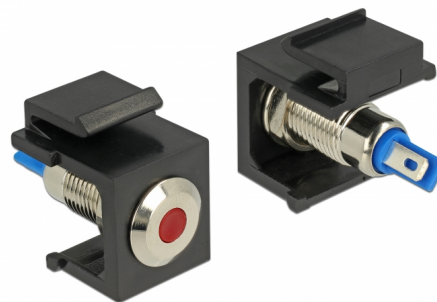

Delock Ένδειξη Keystone LED κόκκινο 6 V επίπεδο, μαύρο

Περιγραφή

Αυτή η ένδειξη Keystone LED της Delock μπορεί να εγκατασταθεί σε π.χ. ένα περίβλημα ή μια συσκευή, να για δείχνει τα διάφορα στάδια λειτουργίας.

Με τυποποιημένες διαστάσεις μπορεί να χρησιμοποιηθεί για την εύκολη συμπληρωματική στερέωση σε π.χ. πίνακα ηλεκτρικών συνδέσεων Keystone, πλάκα πρόσοψης ή κουτί στερέωσης επιφάνειας.

Αρ. προϊόντος 86464

EAN: 4043619864645

Χώρα προέλευσης:
Taiwan, Republic of
China

Συσκευασία: Τσαντάκι με
φερμουάρ

Χαρακτηριστικά

- Συνδετήρας:
εσωτερικά: 2 x σύνδεση συγκόλλησης
- τάση λειτουργίας / ένταση ρεύματος: 6 V DC / 30 mA
- Για θύρες Keystone με 19,2 x 14,9 mm
- LED Χρώμα: κόκκινος
- Μήκος μπροστά από το πλαίσιο: περ. 1,5 χιλ.
- Περίβλημα Χρώμα: μαύρο
- Διαστάσεις (ΜxΠxΥ): περ. 27,3 x 16,3 x 22,3 mm

Περιεχόμενα συσκευασίας

- LED Keystone

General

| | |
|----------------|-----------------|
| Mounting type: | Μονάδα Keystone |
|----------------|-----------------|

Interface

| | |
|-------------|-------------------------|
| Εσωτερικός: | 2 x σύνδεση συγκόλλησης |
|-------------|-------------------------|