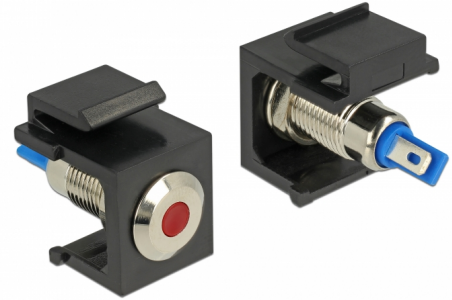

Delock Keystone červený LED 6 V plochý, černá

Popis

Tento Keystone LED od Delocku může být nainstalovaný např. ve skříni nebo zařízení pro označení různých pracovních stavů.

Díky jeho normalizovaným rozměrům může být použit pro snadnou montáž např. do Keystone patchpanelové lišty nebo montážní krabice.

Číslo produktu 86464

EAN: 4043619864645

Země původu: Taiwan,
Republic of China

Balení: Plastová taška se
zipem

Technické detaily

- Konektor:
interní: 2 x pájecí připojení
- Vyžadují provozní napětí / proud: 6 V DC / 30 mA
- Pro porty Keystone s 19,2 x 14,9 mm
- LED barva: červená
- Délka v přední části kabelu: cca. 1,5 mm
- Pouzdro barva: černá
- Rozměry (DxŠxV): cca. 27,3 x 16,3 x 22,3 mm

Obsah balení

- Keystone LED

General

Mounting type:	Keystone modul
----------------	----------------

Interface

Interní:	2 x pájecí připojení
----------	----------------------

Technical characteristics

Operating voltage:	6 V DC / 30 mA
--------------------	----------------

Physical characteristics

Pouzdro barva:	černá
Délka:	27.3 mm
Width:	16,3 mm
Height:	22,3 mm
LED barva:	červená