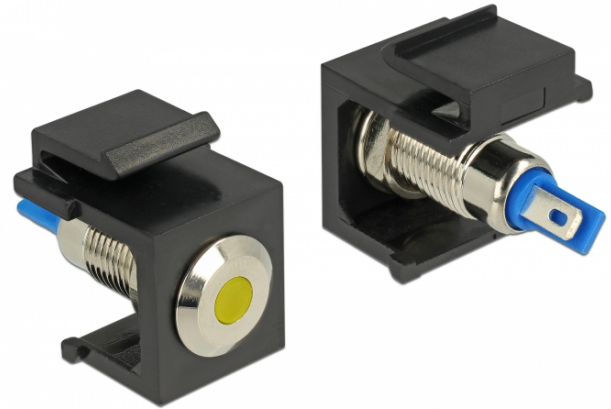

## Keystone LED gul 6 V platt, svart

### Beskrivning

Keystone LED från Delock kan installeras i t.ex. ett hölje eller en enhet för att indikera olika driftlägen.

Tack vare sina standardmått kan den användas för enkel montering som knäpps på plats i t.ex. en Keystone-patchpanel, frontplatta eller extern monteringsbox.

### Specifikationer

- Anslutning:  
intern: 2 x lödningsanslutning
- Driftspänning / effekt: 6 V DC / 30 mA
- För Keystone-portar med 19,2 x 14,9 mm
- LED färg: gul
- Längd framför panelen: ca. 1,5 mm
- Hölje färg: svart
- Mått (LxBxH): ca. 27,3 x 16,3 x 22,3 mm

### Artikelnummer 86462

EAN: 4043619864621

Ursprungsland: Taiwan, Republic of China

Paket: Zippåse

General	
Mounting type:	Keystone-modul
Interface	
Intern:	2 x lödningsanslutning
Technical characteristics	
Operating voltage:	6 V DC / 30 mA
Physical characteristics	
Hölje färg:	svart
Längd:	27.3 mm
Width:	16,3 mm
Height:	22.3 mm
LED färg:	gul