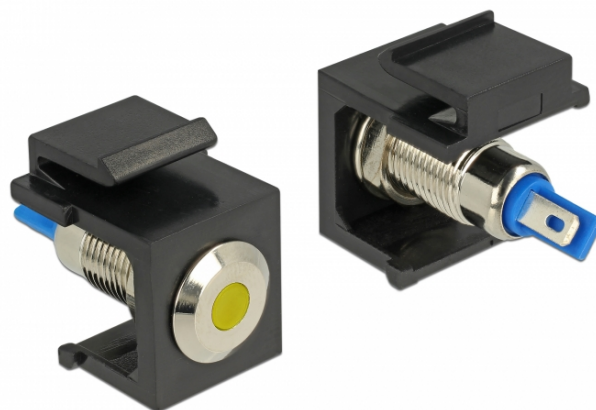

## LED Keystone galben, plat de 6 V, negru

### Descriere scurta

Acest LED Keystone de la Delock poate fi instalat, de ex. pe o carcasă sau dispozitiv, pentru a indica diferite stări de funcționare.

Grație dimensiunilor standard, acesta poate fi folosit pentru montare ușoară prin fixare, de exemplu într-un panou Keystone, pe o placă de suprafață sau într-o casetă montată pe o suprafață.

### Specification

- Conectori:  
intern: 2 x conexiune sudată
- Tensiune de lucru / curent: 6 V DC / 30 mA
- Pentru porturi Keystone de 19,2 x 14,9 mm
- LED culoare: galben
- Lungime în partea din față a panoului: aprox. 1,5 mm
- Carcasa uitoare: negru
- Dimensiunii (LxIxI): aprox. 27,3 x 16,3 x 22,3 mm

### Nr. 86462

EAN: 4043619864621

Țara de origine: Taiwan, Republic of China

Pachet: Pungă din plastic cu închidere tip fermoar

General	
Mounting type:	Modul tip Keystone
Interface	
Internal:	2 x conexiune sudată
Technical characteristics	
Operating voltage:	6 V DC / 30 mA
Physical characteristics	
Carcasa uitoare:	negru
Lungime:	27.3 mm
Width:	16,3 mm
Height:	22.3 mm
LED culoare:	galben