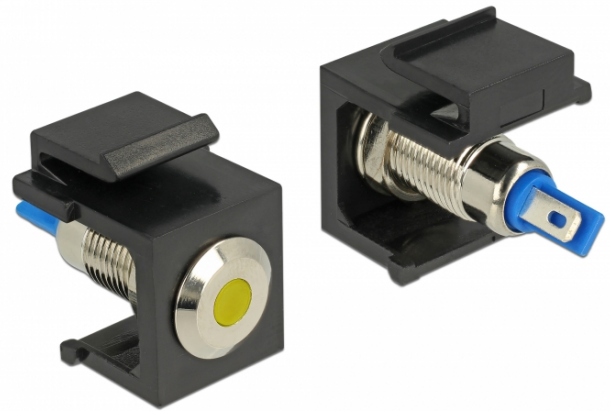

Keystone LED žuta 6 V ravni, crno

Opis

Ovaj Keystone LED tvrtke Delock može se instalirati npr. u kućište ili uređaj, kako bi pokazao razna radna stanja. Za montažne spojnike.

Uz standardizirane mjere, može se koristiti za laku ugradnju na primjerice Keystone prednju ploču ili kutiju za površinsko ugrađivanje.

Tehnički podaci

- Priključak:
unutarnji: 2 x kut lemljenja
- Radni napon / struja: 6 V DC / 30 mA
- Za Keystone priključke dimenzija 19,2 x 14,9 mm
- LED boja: žuta
- Duljina ispred ploče: oko 1,5 mm
- Kućište boja: crno
- Mjere (DxŠxV): oko 27,3 x 16,3 x 22,3 mm

Sadržaj pakiranja

- Keystone LED

Predmet br. 86462

EAN: 4043619864621

Zemlja podrijetla: Taiwan, Republic of China

Pakiranje: Plastična vrećica sa zip zatvaračem

General	
Mounting type:	Keystone modul
Interface	
Unutarnji:	2 x kut lemljenja
Technical characteristics	
Operating voltage:	6 V DC / 30 mA
Physical characteristics	
Kućište boja:	crna
Duljina:	27.3 mm
Width:	16,3 mm
Height:	22.3 mm
LED boja:	žuta