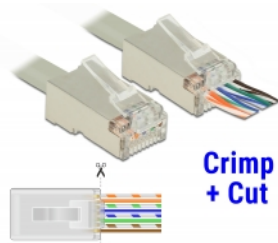

Delock RJ45 Εργαλείο Πτύχωσης και Κοπής

Περιγραφή

Με αυτό το εργαλείο της Delock και τους αντίστοιχους συνδέσμους Πτύχωσης και Κοπής, ένα καλώδιο δικτύου μπορεί να συνδεθεί γρήγορα και εύκολα σε ένα αρσενικό εργαλείο RJ45.

Το αρσενικό εργαλείο RJ45 Πτύχωσης και Κοπής επιτρέπει την έξοδο των καλωδίων από μπροστά. Αυτό επιταχύνει την εγκατάσταση και μπορεί να ελεγχθεί και η διάταξη των καλωδίων. Παράλληλα, βελτιώνεται η λειτουργία καθώς το ζευγάρι καλωδίων παραμένει στριφογυρισμένο κοντά στον σύνδεσμο. Κατά την πτύχωση, όλα τα καλώδια συστέλλονται ταυτόχρονα και οι άκρες των καλωδίων που περισσεύουν αφαιρούνται.

Προδιαγραφές

- Μεταλλική πένσα με πλαστική λαβή και κλειδαριά
- Ενσωματωμένος κόπτης και απογυμνωτής
- κατάλληλο επίσης και για συμβατικά αρσενικά RJ45 και RJ12
- Χρώμα: μπλε / μαύρο
- Διαστάσεις (ΜxΠxΥ): περ. 21,2 x 6,5 x 2,3 cm

Απαιτήσεις συστήματος

- Αρσενικό εργαλείο Delock RJ45 για Πτύχωση και Κοπή

Περιεχόμενα συσκευασίας

- Εργαλείο Πτύχωσης και Κοπής
- 20 x RJ45 Πτύχωσης και Κοπής αρσενικά Cat.5e UTP (Delock 86451)
- 20 x RJ45 Πτύχωσης και Κοπής αρσενικά Cat.6 STP (Delock 86454)
- 40 x Κάλυμμα Ανακούφισης Καταπόνησης για το αρσενικό εργαλείο Πτύχωσης και Κοπής RJ45 (Delock 86455)
- 2 x λεπίδες αντικατάστασης
- Εγχειρίδιο χρήστη

Αρ. προϊόντος 86450

EAN: 4043619864508

Χώρα προέλευσης: Taiwan, Republic of China

Συσκευασία: Retail Box

Εικόνες