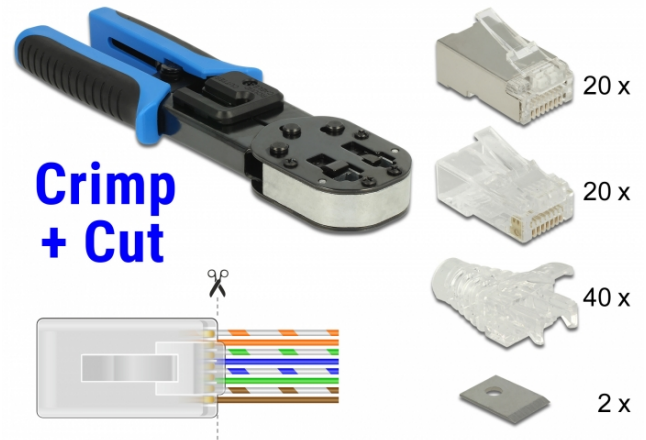

Delock RJ45 Εργαλείο Πτύχωσης και Κοπής

Περιγραφή

Με αυτό το εργαλείο της Delock και τους αντίστοιχους συνδέσμους Πτύχωσης και Κοπής, ένα καλώδιο δικτύου μπορεί να συνδεθεί γρήγορα και εύκολα σε ένα αρσενικό εργαλείο RJ45.

Το αρσενικό εργαλείο RJ45 Πτύχωσης και Κοπής επιτρέπει την έξοδο των καλωδίων από μπροστά. Αυτό επιταχύνει την εγκατάσταση και μπορεί να ελεγχθεί και η διάταξη των καλωδίων. Παράλληλα, βελτιώνεται η λειτουργία καθώς το ζευγάρι καλωδίων παραμένει στριφογυρισμένο κοντά στον σύνδεσμο. Κατά την πτύχωση, όλα τα καλώδια συστέλλονται ταυτόχρονα και οι άκρες των καλωδίων που περισσεύουν αφαιρούνται.

Προδιαγραφές

- Μεταλλική πένσα με πλαστική λαβή και κλειδαριά
- Ενσωματωμένος κόπτης και απογυμνωτής
- κατάλληλο επίσης και για συμβατικά αρσενικά RJ45 και RJ12
- Χρώμα: μπλε / μαύρο
- Διαστάσεις (ΜxΠxΥ): περ. 21,2 x 6,5 x 2,3 cm

Απαιτήσεις συστήματος

- Αρσενικό εργαλείο Delock RJ45 για Πτύχωση και Κοπή

Περιεχόμενα συσκευασίας

- Εργαλείο Πτύχωσης και Κοπής
- 20 x RJ45 Πτύχωσης και Κοπής αρσενικά Cat.5e UTP (Delock 86451)
- 20 x RJ45 Πτύχωσης και Κοπής αρσενικά Cat.6 STP (Delock 86454)
- 40 x Κάλυμμα Ανακούφισης Καταπόνησης για το αρσενικό εργαλείο Πτύχωσης και Κοπής RJ45 (Delock 86455)
- 2 x λεπίδες αντικατάστασης
- Εγχειρίδιο χρήστη