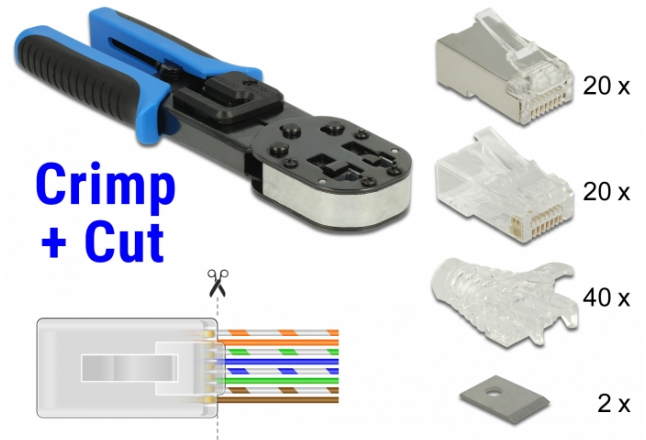

## Delock Kit de herramientas de Crimpado y Corte RJ45

### Descripción

Con este kit de herramientas de Delock y los conectores de crimpado y corte en combinación, un cable de red se puede conectar rápida y fácilmente a un macho RJ45. La herramienta de crimpado y corte RJ45 permite llevar los cables hacia el frente; esto acelera la instalación y se puede verificar el orden del cableado. Al mismo tiempo, el rendimiento se mejora porque el par de cables permanece retorcido cerca del conector. Al crimpar, todos los cables se ponen en contacto simultáneamente y los extremos sobrantes del cable se cortan.

### Especificación técnica

- Alicates de metal con mangos de plástico y cerradura
- Cortador y separador, incorporados
- También adecuado para machos convencionales RJ45 y RJ12
- Color: azul / negro
- Dimensiones (LxANxAL): aprox. 21,2 x 6,5 x 2,3 cm

## Physical characteristics

Carcasa color:	blue / black
Longitud:	21.2 cm
Width:	6.5 cm
Height:	2.3 cm