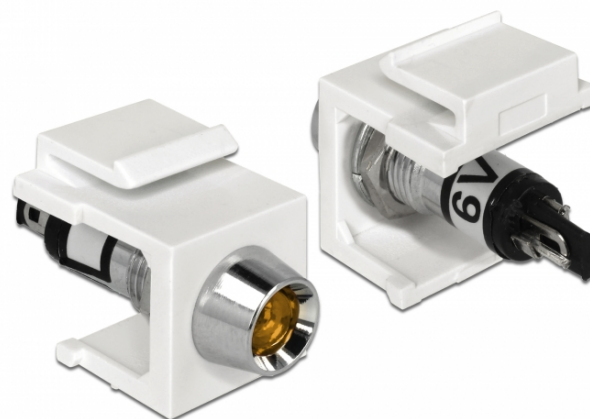

Delock LED Keystone portocaliu,de 6 V, alb

Descriere scurta

Acest LED Keystone de la Delock poate fi instalat, de ex. pe o carcasă sau dispozitiv, pentru a indica diferite stări de funcționare.

Grație dimensiunilor standard, acesta poate fi folosit pentru montare ușoară prin fixare, de exemplu într-un panou Keystone, pe o placă de suprafață sau într-o casetă montată pe o suprafață.

Specification

- Conectori:
intern: 2 x conexiune sudată
- Tensiune de lucru / curent: 6 V DC / 30 mA
- Pentru porturi Keystone de 19,2 x 14,9 mm
- LED culoare: portocaliu
- Lungime în partea din față a panoului: aprox. 5,0 mm
- Carcasa uloare: alb
- Dimensiunii (LxIxI): aprox. 29,0 x 16,3 x 22,3 mm

Pachetul contine

- LED Keystone

Nr. 86449

EAN: 4043619864492

Țara de origine: Taiwan, Republic of China

Pachet: • Pungă din plastic cu închidere tip fermoar

General	
Mounting type:	Modul tip Keystone
Interface	
Internal:	2 x conexiune sudată
Technical characteristics	
Operating voltage:	6 V DC / 30 mA
Physical characteristics	
Carcasa uitoare:	alb
Lungime:	29,0 mm
Width:	16,3 mm
Height:	22.3 mm
LED culoare:	portocaliu