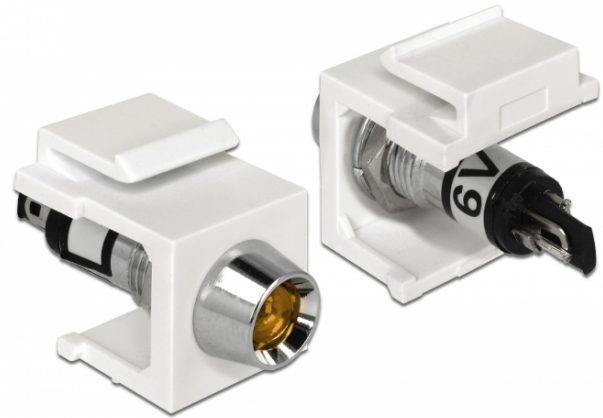

## Delock Keystone LED narančasta 6 V, bijeli

### Opis

Ovaj Keystone LED tvrtke Delock može se instalirati npr. u kućište ili uređaj, kako bi pokazao razna radna stanja. Za montažne spojnike. Uz standardizirane mjere, može se koristiti za laku ugradnju na primjerice Keystone prednju ploču ili kutiju za površinsko ugrađivanje.

### Tehnički podaci

- Priključak:  
unutarjni: 2 x kut lemljenja
- Radni napon / struja: 6 V DC / 30 mA
- Za Keystone priključke dimenzija 19,2 x 14,9 mm
- LED boja: narančasta
- Duljina ispred ploče: oko 5,0 mm
- Kućište boja: bijela
- Mjere (DxŠxV): oko 29,0 x 16,3 x 22,3 mm

### Predmet br. 86449

EAN: 4043619864492

Zemlja podrijetla: Taiwan, Republic of China

Pakiranje: • Plastična vrećica sa zip zatvaračem

General	
Mounting type:	Keystone modul
Interface	
Unutarnji:	2 x kut lemljenja
Technical characteristics	
Operating voltage:	6 V DC / 30 mA
Physical characteristics	
Kućište boja:	bijela
Duljina:	29,0 mm
Width:	16,3 mm
Height:	22.3 mm
LED boja:	narančasta