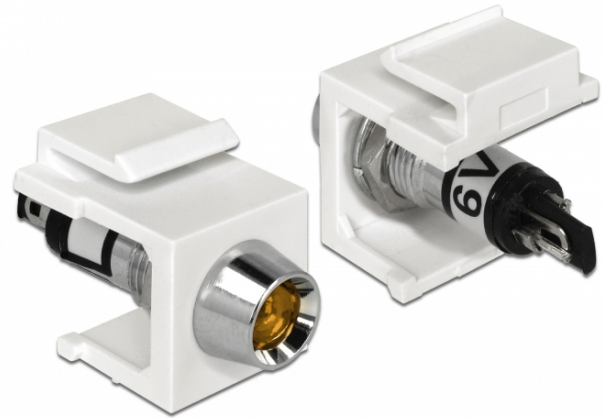

Delock Ένδειξη Keystone LED πορτοκαλί 6 V, λευκό

Περιγραφή

Αυτή η ένδειξη Keystone LED της Delock μπορεί να εγκατασταθεί σε π.χ. ένα περίβλημα ή μια συσκευή, να για δείχνει τα διάφορα στάδια λειτουργίας.

Με τυποποιημένες διαστάσεις μπορεί να χρησιμοποιηθεί για την εύκολη συμπληρωματική στερέωση σε π.χ. πίνακα ηλεκτρικών συνδέσεων Keystone, πλάκα πρόσοψης ή κουτί στερέωσης επιφάνειας.

Χαρακτηριστικά

- Συνδετήρας:
εσωτερικά: 2 x σύνδεση συγκόλλησης
- τάση λειτουργίας / ένταση ρεύματος: 6 V DC / 30 mA
- Για θύρες Keystone με 19,2 x 14,9 mm
- LED Χρώμα: πορτοκαλί
- Μήκος μπροστά από το πλαίσιο: περ. 5,0 χιλ.
- Περίβλημα Χρώμα: λευκό
- Διαστάσεις (ΜxΠxΥ): περ. 29,0 x 16,3 x 22,3 mm

Περιεχόμενα συσκευασίας

- LED Keystone

Αρ. προϊόντος 86449

EAN: 4043619864492

Χώρα προέλευσης: Taiwan, Republic of China

Συσκευασία: • Τσαντάκι με φερμουάρ

General	
Mounting type:	Μονάδα Keystone
Interface	
Εσωτερικός:	2 x σύνδεση συγκόλλησης
Technical characteristics	
Operating voltage:	6 V DC / 30 mA
Physical characteristics	
Περίβλημα Χρώμα:	λευκό
Μήκος:	29,0 mm
Width:	16,3 mm
Height:	22.3 mm
LED Χρώμα:	πορτοκαλί