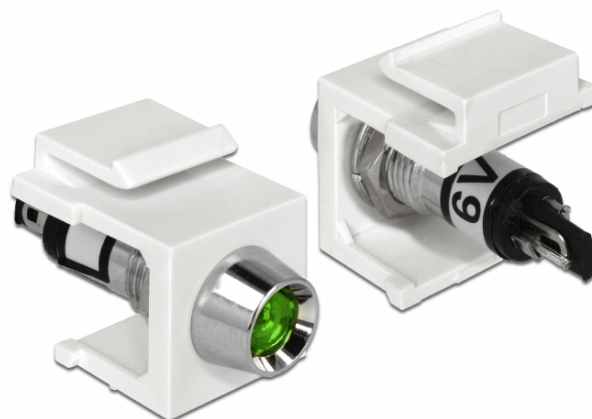

LED Keystone verde, de 6 V, alb

Descriere scurta

Acest LED Keystone de la Delock poate fi instalat, de ex. pe o carcasă sau dispozitiv, pentru a indica diferite stări de funcționare.

Grație dimensiunilor standard, acesta poate fi folosit pentru montare ușoară prin fixare, de exemplu într-un panou Keystone, pe o placă de suprafață sau într-o casetă montată pe o suprafață.

Specification

- Conectori:
intern: 2 x conexiune sudată
- Tensiune de lucru / curent: 6 V DC / 30 mA
- Pentru porturi Keystone de 19,2 x 14,9 mm
- LED culoare: verde
- Lungime în partea din față a panoului: aprox. 5,0 mm
- Carcasa uitoare: alb
- Dimensiunii (LxIxI): aprox. 29,0 x 16,3 x 22,3 mm

Pachetul contine

- LED Keystone

Nr. 86448

EAN: 4043619864485

Țara de origine: Taiwan, Republic of China

Pachet: Pungă din plastic cu închidere tip fermoar

General	
Mounting type:	Modul tip Keystone
Interface	
Internal:	2 x conexiune sudată
Technical characteristics	
Operating voltage:	6 V DC / 30 mA
Physical characteristics	
Carcasa uitoare:	alb
Lungime:	29,0 mm
Width:	16,3 mm
Height:	22.3 mm
LED culoare:	verde