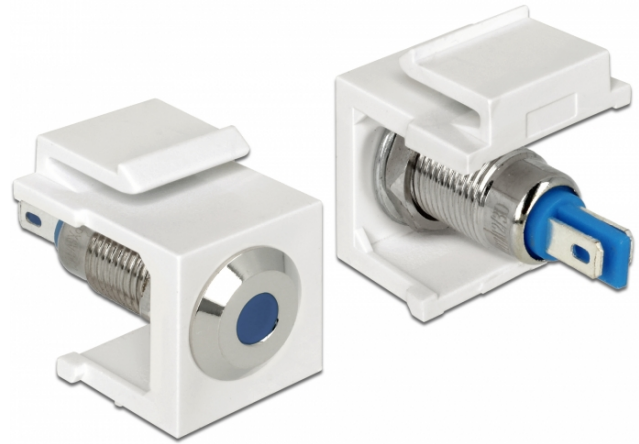

Keystone LED blå 6 V platt, vit

Beskrivning

Keystone LED från Delock kan installeras i t.ex. ett hölje eller en enhet för att indikera olika driftlägen. Tack vare sina standardmått kan den användas för enkel montering som knäpps på plats i t.ex. en Keystone-patchpanel, frontplatta eller extern monteringsbox.

Specifikationer

- Anslutning:
intern: 2 x lödningsanslutning
- Driftspänning / effekt: 6 V DC / 30 mA
- För Keystone-portar med 19,2 x 14,9 mm
- LED färg: blå
- Längd framför panelen: ca. 1,5 mm
- Hölje färg: vit
- Mått (LxBxH): ca. 27,3 x 16,3 x 22,3 mm

Paketets innehåll

- Keystone LED

Artikelnummer 86434

EAN: 4043619864348

Ursprungsland: Taiwan, Republic of China

Paket: Zippåse

General	
Mounting type:	Keystone-modul
Interface	
Intern:	2 x lödningsanslutning
Technical characteristics	
Operating voltage:	6 V DC / 30 mA
Physical characteristics	
Hölje färg:	vit
Längd:	27.3 mm
Width:	16,3 mm
Height:	22.3 mm
LED färg:	blå