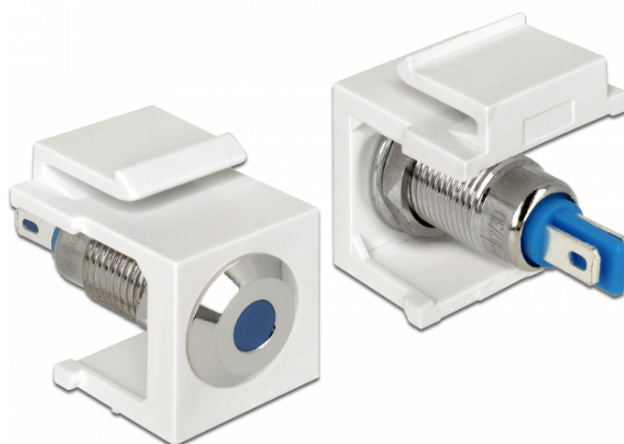

LED Keystone albastru, plat de 6 V, alb

Descriere scurta

Acest LED Keystone de la Delock poate fi instalat, de ex. pe o carcasă sau dispozitiv, pentru a indica diferite stări de funcționare.

Grație dimensiunilor standard, acesta poate fi folosit pentru montare ușoară prin fixare, de exemplu într-un panou Keystone, pe o placă de suprafață sau într-o casetă montată pe o suprafață.

Specification

- Conectori:
intern: 2 x conexiune sudată
- Tensiune de lucru / curent: 6 V DC / 30 mA
- Pentru porturi Keystone de 19,2 x 14,9 mm
- LED culoare: albastru
- Lungime în partea din față a panoului: aprox. 1,5 mm
- Carcasa uitoare: alb
- Dimensiunii (LxIxI): aprox. 27,3 x 16,3 x 22,3 mm

Pachetul contine

- LED Keystone

Nr. 86434

EAN: 4043619864348

Țara de origine: Taiwan, Republic of China

Pachet: Pungă din plastic cu închidere tip fermoar

General	
Mounting type:	Modul tip Keystone
Interface	
Internal:	2 x conexiune sudată
Technical characteristics	
Operating voltage:	6 V DC / 30 mA
Physical characteristics	
Carcasa uitoare:	alb
Lungime:	27.3 mm
Width:	16,3 mm
Height:	22.3 mm
LED culoare:	albastru