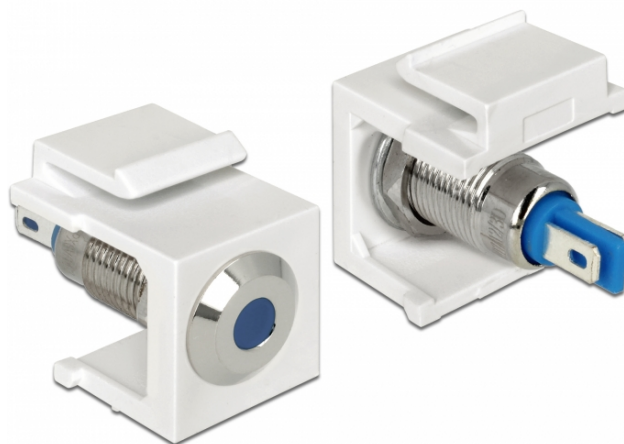

## Ένδειξη Keystone LED μπλε 6 V επίπεδο, λευκό

### Περιγραφή

Αυτή η ένδειξη Keystone LED της Delock μπορεί να εγκατασταθεί σε π.χ. ένα περίβλημα ή μια συσκευή, να για δείχνει τα διάφορα στάδια λειτουργίας.

Με τυποποιημένες διαστάσεις μπορεί να χρησιμοποιηθεί για την εύκολη συμπληρωματική στερέωση σε π.χ. πίνακα ηλεκτρικών συνδέσεων Keystone, πλάκα πρόσοψης ή κουτί στερέωσης επιφάνειας.

### Χαρακτηριστικά

- Συνδετήρας:  
εσωτερικά: 2 x σύνδεση συγκόλλησης
- τάση λειτουργίας / ένταση ρεύματος: 6 V DC / 30 mA
- Για θύρες Keystone με 19,2 x 14,9 mm
- LED Χρώμα: μπλε
- Μήκος μπροστά από το πλαίσιο: περ. 1,5 χιλ.
- Περίβλημα Χρώμα: λευκό
- Διαστάσεις (ΜxΠxΥ): περ. 27,3 x 16,3 x 22,3 mm

### Αρ. προϊόντος 86434

EAN: 4043619864348

Χώρα προέλευσης: Taiwan, Republic of China

Συσκευασία: Τσαντάκι με φερμουάρ

General	
Mounting type:	Μονάδα Keystone
Interface	
Εσωτερικός:	2 x σύνδεση συγκόλλησης
Technical characteristics	
Operating voltage:	6 V DC / 30 mA
Physical characteristics	
Περίβλημα Χρώμα:	λευκό
Μήκος:	27.3 mm
Width:	16,3 mm
Height:	22.3 mm
LED Χρώμα:	μπλε