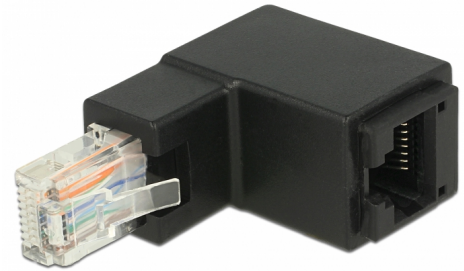

Delock Adapter RJ45 apa L alakú > RJ45 anya Cat.6 UTP

Leírás

Ezzel a Delock adapterrel az eszköz RJ45 anya csatlakozója 90°-os szögben hajtható el. Ez megkönnyíti a hálózati kábel csatlakoztatását a nehezen elérhető helyeken.

Tételszám 86424

EAN: 4043619864249

Származási hely: China

Csomag: Zárható műanyag tasak

Műszaki adatok

- Csatlakozó:
 - 1 x RJ45 dugó, ívelt >
 - 1 x RJ45 hüvely
- 1:1 csatlakoztatás
- Cat.6 specifikáció
- Árnyékolatlan (UTP)
- Arany bevonatú érintkezők
- Méretek (H x Sz x M): kb. 50,0 x 33,0 x 18,5 mm

Rendszerkövetelmények

- Egy szabad RJ45-port

A csomag tartalma

- RJ45 adapter

Interface

Csatlakozó 1:	1 x RJ45 hüvely
Csatlakozó 2:	1 x RJ45 dugó

Technical characteristics

Category:	Cat.6
-----------	-------

Physical characteristics

Hosszúság:	50 mm
Width:	33 mm
Height:	18,5 mm