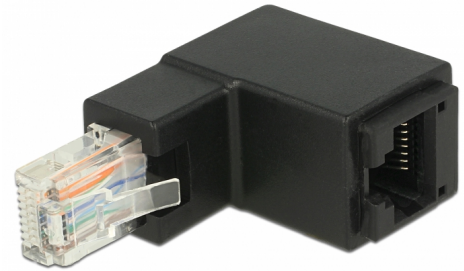

# Delock Adapter RJ45 apa L alakú > RJ45 anya Cat.6 UTP

## Leírás

Ezzel a Delock adapterrel az eszköz RJ45 anya csatlakozója 90°-os szögben hajtható el. Ez megkönnyíti a hálózati kábel csatlakoztatását a nehezen elérhető helyeken.

## Műszaki adatok

- Csatlakozó:
  - 1 x RJ45 dugó, ívelt >
  - 1 x RJ45 hüvely
- 1:1 csatlakoztatás
- Cat.6 specifikáció
- Árnyékolatlan (UTP)
- Arany bevonatú érintkezők
- Méretek (H x Sz x M): kb. 50,0 x 33,0 x 18,5 mm

## Physical characteristics

Hosszúság:	50 mm
Width:	33 mm
Height:	18,5 mm