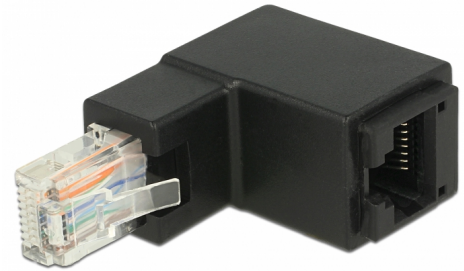

Delock Adapter RJ45 hane vinklad > RJ45 hona Cat.6 UTP

Beskrivning

Med adaptern från Delock kan RJ45-honan på enhet vinklas upp till 90°. Detta gör det lättare att ansluta en nätverkskabel på svåråtkomliga platser.

Artikelnummer 86424

EAN: 4043619864249

Ursprungsland: China

Paket: Zippåse

Specifikationer

- Anslutning:
 - 1 x RJ45 hane vinklad >
 - 1 x RJ45 hona
- 1:1-anlutning
- Cat.6 specifikation
- Oskärmad (UTP)
- Guldpläterade kontakter
- Mått (LxBxH): ca. 50,0 x 33,0 x 18,5 mm

Systemkrav

- En ledig RJ45-port

Paketets innehåll

- RJ45 adapter

Interface

Kontakt 1:	1 x RJ45 hona
Kontakt 2:	1 x RJ45 hane

Technical characteristics

Category:	Cat.6
-----------	-------

Physical characteristics

Längd:	50 mm
Width:	33 mm
Height:	18,5 mm