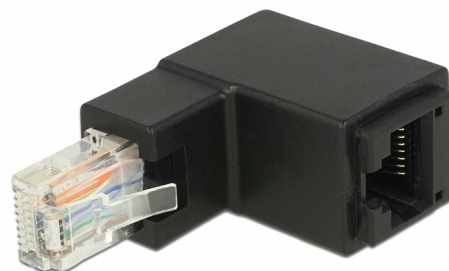

Delock Adaptor RJ45 tată în ughi > RJ45 mamă Cat.6 UTP

Descriere scurta

Cu acest adaptor de la Delock, mamă RJ45 a unui dispozitiv poate fi înclinată la 90°. Acest lucru facilitează conectarea unui cablu de rețea în locuri greu accesibile.

Nr. 86424

EAN: 4043619864249

Țara de origine: China

Pachet: Pungă din plastic
cu închidere tip fermoar

Detalii tehnice

- Conectori:
 - 1 x RJ45 tată în unghi >
 - 1 x RJ45 mamă
- Conectat 1:1
- Specificație Cat.6
- Neecranat (UTP)
- Contacte placate cu aur
- Dimensiunii (LxlxÎ): aprox. 50,0 x 33,0 x 18,5 mm

Cerinte de sistem

- Un port RJ45 liber

Pachetul contine

- Adaptor RJ45

Interface

Conector 1:	1 x RJ45 mamă
Conector 2:	1 x RJ45 tată

Technical characteristics

Category:	Cat.6
-----------	-------

Physical characteristics

Lungime:	50 mm
Width:	33 mm
Height:	18,5 mm