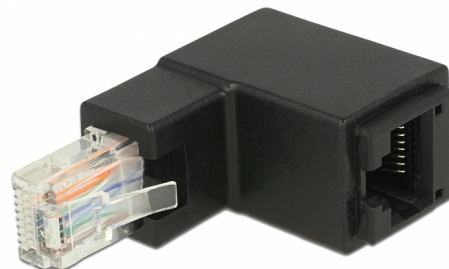

Delock Adaptor RJ45 tată în ughi > RJ45 mamă Cat.6 UTP

Descriere scurta

Cu acest adaptor de la Delock, mamă RJ45 a unui dispozitiv poate fi înclinată la 90°. Acest lucru facilitează conectarea unui cablu de rețea în locuri greu accesibile.

Nr. 86424

EAN: 4043619864249

Țara de origine: China

Pachet: Pungă din plastic
cu închidere tip fermoar

Detalii tehnice

- Conectori:
 - 1 x RJ45 tată în unghi >
 - 1 x RJ45 mamă
- Conectat 1:1
- Specificație Cat.6
- Neecranat (UTP)
- Contacte placate cu aur
- Dimensiunii (LxlxÎ): aprox. 50,0 x 33,0 x 18,5 mm

Cerinte de sistem

- Un port RJ45 liber

Pachetul contine

- Adaptor RJ45

Interface

| | |
|-------------|---------------|
| Conector 1: | 1 x RJ45 mamă |
| Conector 2: | 1 x RJ45 tată |

Technical characteristics