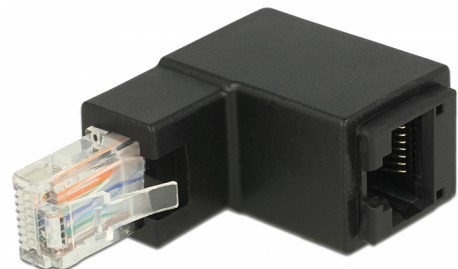

Delock Adapter RJ45 męski kątowy > RJ45 żeńskie Cat.6 UTP

Opis

Dzięki temu adapterowi firmy Delock żeńskie gniazdo RJ45 urządzenia może zostać skierowane pod kątem 90°. Ułatwia to podłączanie kabla sieciowego w trudno dostępnych miejscach.

Numer artykułu 86424

EAN: 4043619864249

Kraj pochodzenia: China

Opakowanie: Torba na zamek błyskawiczny

Szczegóły techniczne

- Złącze:
 - 1 x RJ45 męski, kątowny >
 - 1 x RJ45 żeńskie
- Podłączone 1:1
- Specyfikacja Cat.6
- Niekranowany (UTP)
- Połączane styki
- Wymiary (DxSxW): ok. 50,0 x 33,0 x 18,5 mm

Wymagania systemowe

- Wolny port RJ45

Zawartość opakowania

- Adapter RJ45

Interface

Złącze 1:	1 x RJ45 żeńskie
Złącze 2:	1 x RJ45 męski

Technical characteristics

Category:	Cat.6
-----------	-------

Physical characteristics

Długość:	50 mm
Width:	33 mm
Height:	18,5 mm