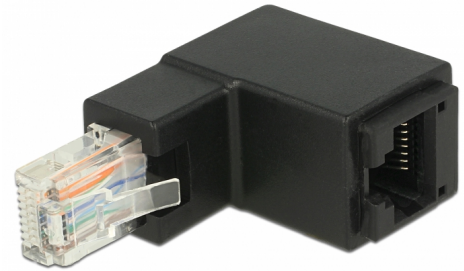

# Delock Adapter RJ45 męski kątowy > RJ45 żeńskie Cat.6 UTP

## Opis

Dzięki temu adapterowi firmy Delock żeńskie gniazdo RJ45 urządzenia może zostać skierowane pod kątem 90°. Ułatwia to podłączanie kabla sieciowego w trudno dostępnych miejscach.

## Szczegóły techniczne

- Złącze:
  - 1 x RJ45 męski, kątowny >
  - 1 x RJ45 żeńskie
- Podłączone 1:1
- Specyfikacja Cat.6
- Niekranowany (UTP)
- Połączane styki
- Wymiary (DxSxW): ok. 50,0 x 33,0 x 18,5 mm

## Physical characteristics

Długość:	50 mm
Width:	33 mm
Height:	18,5 mm