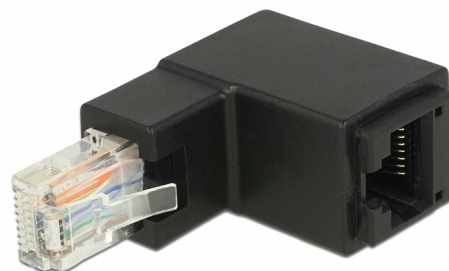

Delock Adapter RJ45 muški zakrivljeni > RJ45 ženski Cat.6 UTP

Opis

Ovim adapterom tvrtke Delock, ženski priključak uređaja RJ45 može se zakriviti za 90°. To olakšava spajanje mrežnog kabela na teško dostupnim mjestima.

Predmet br. 86424

EAN: 4043619864249

Zemlja podrijetla: China

Pakiranje: Plastična vrećica sa zip zatvaračem

Tehnički podaci

- Priključak:
 - 1 x RJ45 muški kutni >
 - 1 x RJ45 ženski
- 1:1 spojeno
- Cat.6 tehnički podaci
- Neoklopljen (UTP)
- Pozlaćeni kontakti
- Mjere (DxŠxV): oko 50,0 x 33,0 x 18,5 mm

Preduvjeti sustava

- Slobodan priključak RJ45

Sadržaj pakiranja

- RJ45 adapter

Interface

Priključak 1:	1 x RJ45 ženski
Priključak 2:	1 x RJ45 muški

Technical characteristics

Category:	Cat.6
-----------	-------

Physical characteristics

Duljina:	50 mm
Width:	33 mm
Height:	18,5 mm