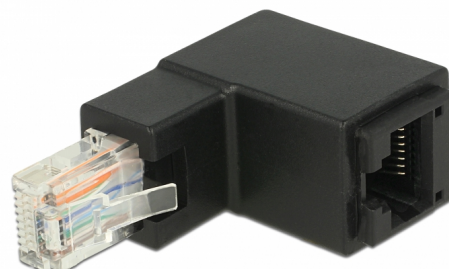

Delock Adapter RJ45 muški zakrivljeni > RJ45 ženski Cat.6 UTP

Opis

Ovim adapterom tvrtke Delock, ženski priključak uređaja RJ45 može se zakriviti za 90°. To olakšava spajanje mrežnog kabela na teško dostupnim mjestima.

Predmet br. 86424

EAN: 4043619864249

Zemlja podrijetla: China

Pakiranje: Plastična vrećica sa zip zatvaračem

Tehnički podaci

- Priključak:
 - 1 x RJ45 muški kutni >
 - 1 x RJ45 ženski
- 1:1 spojeno
- Cat.6 tehnički podaci
- Neoklopljen (UTP)
- Pozlaćeni kontakti
- Mjere (DxŠxV): oko 50,0 x 33,0 x 18,5 mm

Preduvjeti sustava

- Slobodan priključak RJ45

Sadržaj pakiranja

- RJ45 adapter

Interface

Priključak 1:	1 x RJ45 ženski
Priključak 2:	1 x RJ45 muški

Technical characteristics

Category:	Cat.6
-----------	-------

Physical characteristics

Duljina:	50 mm
Width:	33 mm
Height:	18,5 mm