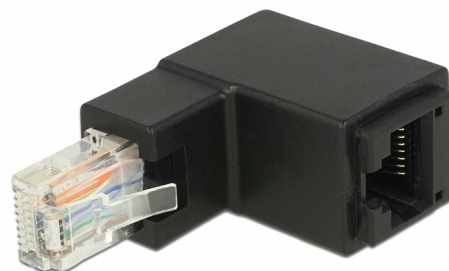

Delock Adattatore RJ45 maschio angolato > RJ45 femmina Cat.6 UTP

Descrizione

Con questo adattatore Delock, l' RJ45 femmina di un dispositivo può essere inclinato di 90°. Questo rende più semplice collegare un cavo di rete in luoghi difficili da raggiungere.

Articolo n. 86424

EAN: 4043619864249

Paese di origine: China

Pacchetto: Sacchetto in plastica con cerniera

Dettagli tecnici

- Connettori:
 - 1 x RJ45 maschio ad angolo >
 - 1 x RJ45 femmina
- Collegamento 1:1
- Specifica Cat.6
- Non schermato (UTP)
- Contatti dorati
- Dimensioni (LxPxA): ca. 50,0 x 33,0 x 18,5 mm

Requisiti di sistema

- Una porta RJ45 disponibile

Contenuto della confezione

- Adattatore RJ45

Interface

Connettore 1:	1 x RJ45 femmina
Connettore 2:	1 x RJ45 maschio

Technical characteristics

Category:	Cat.6
-----------	-------

Physical characteristics

Lunghezza:	50 mm
Width:	33 mm
Height:	18,5 mm