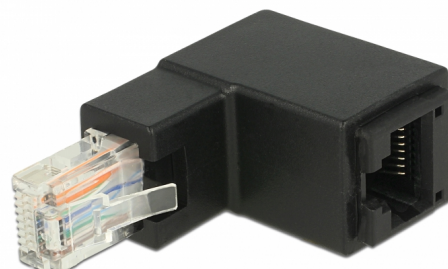

Delock Γωνιακός Αντάπτορας RJ45 αρσενικός > RJ45 υποδοχή Cat.6 UTP

Περιγραφή

Με αυτό τον αντάπτορα της Delock η θηλυκή θύρα RJ45 μιας συσκευής μπορεί να αποκτήσει γωνία κατά 90°. Αυτό την καθιστά δυνατή για σύνδεση σε ένα καλώδιο δικτύου σε δύσκολα προσιτό σημείο.

Αρ. προϊόντος 86424

EAN: 4043619864249

Χώρα προέλευσης: China

Συσκευασία: Τσαντάκι με φερμουάρ

Προδιαγραφές

- Συνδετήρας:
 - 1 x αρσενικό RJ45 με γωνία >
 - 1 x θηλυκός RJ45
- 1:1 συνδέθηκε
- Προδιαγραφές Cat.6
- Αθωράκιστο (UTP)
- Επιχρυσωμένες επαφές
- Διαστάσεις (ΜxΠxΥ): περ. 50,0 x 33,0 x 18,5 mm

Απαιτήσεις συστήματος

- Ελεύθερη θύρα RJ45

Περιεχόμενα συσκευασίας

- Προσαρμογέας RJ45

Interface

Συνδετήρας 1:	1 x θηλυκός RJ45
Συνδετήρας 2:	1 x αρσενικό RJ45

Technical characteristics

Category:	Cat.6
-----------	-------

Physical characteristics

Μήκος:	50 mm
Width:	33 mm
Height:	18,5 mm