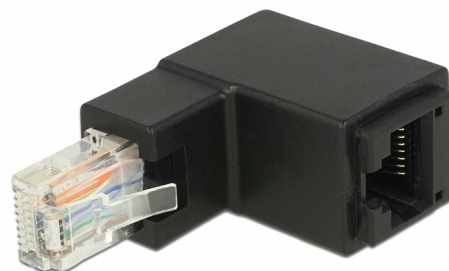

Delock Adaptér RJ45 samec pravouhly > RJ45 samice Cat.6 UTP

Popis

S tímto adaptérem od Delocku může být konektor RJ45 samice pod pravým úhlem 90°. To usnadňuje připojení síťového kabelu v obtížně dostupných místech.

Číslo produktu 86424

EAN: 4043619864249

Země původu: China

Balení: Plastová taška se zipem

Technické detaily

- Konektor:
 - 1 x RJ45 samec pravouhly >
 - 1 x RJ45 samice
- 1:1 spojení
- Cat.6 specifikace
- Nestíněný (UTP)
- Pozlacené kontakty
- Rozměry (DxŠxV): cca. 50,0 x 33,0 x 18,5 mm

Systémové požadavky

- Volný port RJ45

Obsah balení

- RJ45 adaptér

Interface

Konektor 1:	1 x RJ45 samice
Konektor 2:	1 x RJ45 samec

Technical characteristics

Category:	Cat.6
-----------	-------

Physical characteristics

Délka:	50 mm
Width:	33 mm
Height:	18,5 mm