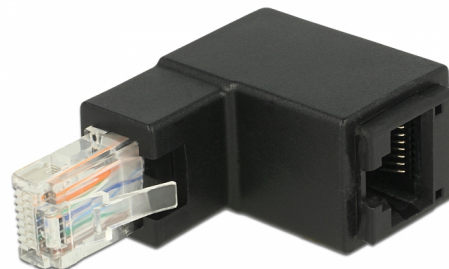

Delock Adaptér RJ45 samec pravouhly > RJ45 samice Cat.6 UTP

Popis

S tímto adaptérem od Delocku může být konektor RJ45 samice pod pravým úhlem 90°. To usnadňuje připojení síťového kabelu v obtížně dostupných místech.

Číslo produktu 86424

EAN: 4043619864249

Země původu: China

Balení: Plastová taška se zipem

Technické detaily

- Konektor:
 - 1 x RJ45 samec pravouhly >
 - 1 x RJ45 samice
- 1:1 spojení
- Cat.6 specifikace
- Nestíněný (UTP)
- Pozlacené kontakty
- Rozměry (DxŠxV): cca. 50,0 x 33,0 x 18,5 mm

Systémové požadavky

- Volný port RJ45

Obsah balení

- RJ45 adaptér

Interface

Konektor 1:	1 x RJ45 samice
Konektor 2:	1 x RJ45 samec

Technical characteristics

Category:	Cat.6
-----------	-------

Physical characteristics

Délka:	50 mm
Width:	33 mm
Height:	18,5 mm