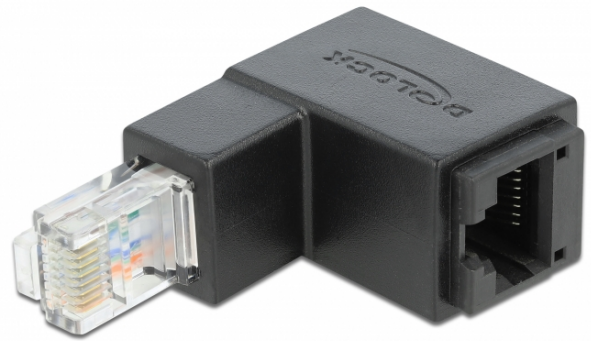

Delock RJ45 adapter apa 90 fokos lefelé néző > RJ45 aljzat, Cat.6 UTP

Leírás

Ezzel a Delock adapterrel az eszköz RJ45 anya csatlakozója 90°-os szögben hajtható el. Ez megkönnyíti a hálózati kábel csatlakoztatását a nehezen elérhető helyeken.

Műszaki adatok

- Csatlakozó:
 - 1 x RJ45 dugós, lefelé néző csatlakozódugóval >
 - 1 x RJ45 hüvely
- 1:1 csatlakoztatás
- Cat.6 specifikáció
- Árnyékolatlan (UTP)
- Arany bevonatú érintkezők
- Méretek (HxSzxM): kb. 50,0 x 33,0 x 18,5 mm

Rendszerkövetelmények

- Egy szabad RJ45-port

A csomag tartalma

- RJ45 adapter

Tételszám 86423

EAN: 4043619864232

Származási hely: China

Csomag: • Zárható műanyag tasak

Interface	
Csatlakozó 1:	1 x RJ45 hüvely
Csatlakozó 2:	1 x RJ45 dugó
Technical characteristics	
Category:	Cat.6
Shielding:	unshielded
Physical characteristics	
Hosszúság:	50 mm
Width:	33 mm
Height:	18,5 mm