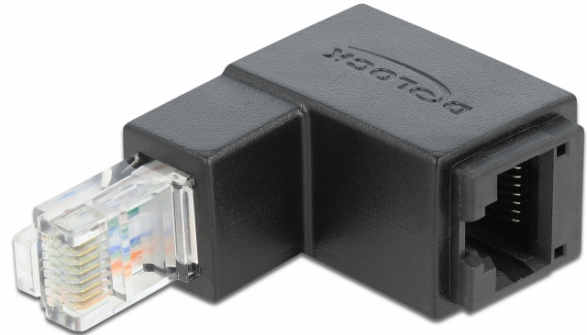

## Delock Adapter RJ45 hane nedåtvinklad > RJ45 hona Kat.6 UTP

### Beskrivning

Med adaptern från Delock kan RJ45-honan på enhet vinklas upp till 90°. Detta gör det lättare att ansluta en nätverkskabel på svåråtkomliga platser.

### Specifikationer

- Anslutning:
  - 1 x RJ45 hane neråtvinklad >
  - 1 x RJ45 hona
- 1:1-anlutning
- Cat.6 specifikation
- Oskärmad (UTP)
- Guldpläterade kontakter
- Mått (LxBxH): ca 50,0 x 33,0 x 18,5 mm

### Artikelnummer 86423

EAN: 4043619864232

Ursprungsland: China

Paket: • Zippåse

Interface	
Kontakt 1:	1 x RJ45 hona
Kontakt 2:	1 x RJ45 hane
Technical characteristics	
Category:	Cat.6
Shielding:	unshielded
Physical characteristics	
Längd:	50 mm
Width:	33 mm
Height:	18,5 mm