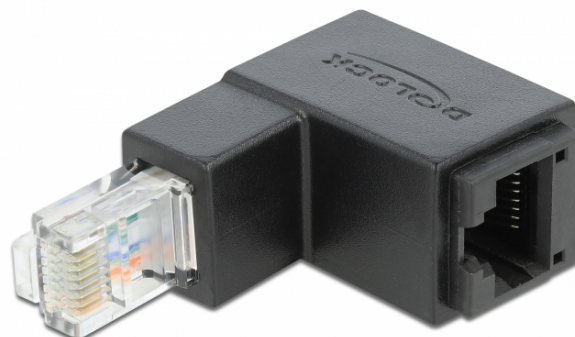

Delock Adaptor RJ45 tată înclinat în jos > RJ45 mamă Cat.6 UTP

Descriere scurta

Cu acest adaptor de la Delock mamă RJ45 a unui dispozitiv poate fi înclinată la 90°. Acest lucru facilitează conectarea unui cablu de rețea în locuri greu accesibile.

Specification

- Conectori:
1 x RJ45 tată unghiular în jos >
1 x RJ45 mamă
- Conectat 1:1
- Specificație Cat.6
- Neecranat (UTP)
- Contacte placate cu aur
- Dimensiunii (Lxlxl): aprox. 50,0 x 33,0 x 18,5 mm

Cerinte de sistem

- Un port RJ45 liber

Pachetul contine

- Adaptor RJ45

Nr. 86423

EAN: 4043619864232

Țara de origine: China

Pachet: • Pungă din plastic cu închidere tip fermoar

Interface	
Conector 1:	1 x RJ45 mamă
Conector 2:	1 x RJ45 tată
Technical characteristics	
Category:	Cat.6
Shielding:	unshielded
Physical characteristics	
Lungime:	50 mm
Width:	33 mm
Height:	18,5 mm