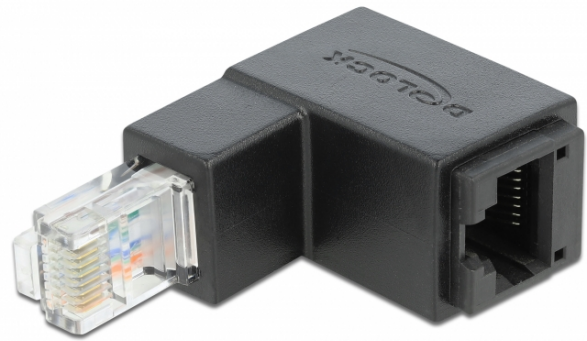

Delock Przejściówka RJ45 męskie, pod kątem do dołu na żeńskie, Cat.6 UTP

Opis

Dzięki temu adapterowi firmy Delock żeńskie gniazdo RJ45 urządzenia może zostać skierowane pod kątem 90°. Ułatwia to podłączanie kabla sieciowego w trudno dostępnych miejscach.

Specyfikacja

- Złącze:
1 x RJ45 męski, wygięte pod kątem do dołu >
1 x RJ45 żeńskie
- Podłączone 1:1
- Specyfikacja Cat.6
- Nieekranowany (UTP)
- Połączane styki
- Wymiary (DxSxW): ok. 50,0 x 33,0 x 18,5 mm

Wymagania systemowe

- Wolny port RJ45

Zawartość opakowania

- Adapter RJ45

Numer artykułu 86423

EAN: 4043619864232

Kraj pochodzenia: China

Opakowanie: • Torba na zamek błyskawiczny

Interface

Złącze 1: 1 x RJ45 żeńskie

Złącze 2: 1 x RJ45 męski

Technical characteristics

Category: Cat.6

Shielding: unshielded

Physical characteristics

Długość: 50 mm