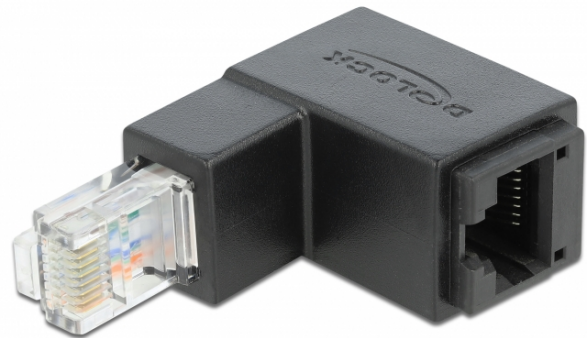

## Delock Adapter RJ45 muški zakrivljen prema dolje > RJ45 ženski kat. 6 UTP

### Opis

Ovim adapterom tvrtke Delock, ženski priključak uređaja RJ45 može se zakriviti za 90°. To olakšava spajanje mrežnog kabela na teško dostupnim mjestima.

### Tehnički podaci

- Priključak:  
1 x RJ45, muški kutni prema dolje >  
1 x RJ45 ženski
- 1:1 spojeno
- Cat.6 tehnički podaci
- Neoklopljen (UTP)
- Pozlaćeni kontakti
- Mjere (DxŠxV): oko 50,0 x 33,0 x 18,5 mm

### Predmet br. 86423

EAN: 4043619864232

Zemlja podrijetla: China

Pakiranje: • Plastična vrećica sa zip zatvaračem

Interface	
Priključak 1:	1 x RJ45 ženski
Priključak 2:	1 x RJ45 muški
Technical characteristics	
Category:	Cat.6
Shielding:	unshielded
Physical characteristics	
Duljina:	50 mm
Width:	33 mm
Height:	18,5 mm