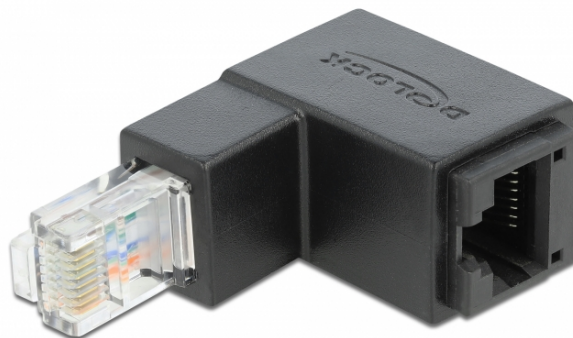

## Delock Adattatore RJ45 maschio angolato verso il basso > RJ45 femmina Cat.6 UTP

### Descrizione

Con questo adattatore Delock, l' RJ45 femmina di un dispositivo può essere inclinato di 90°. Questo rende più semplice collegare un cavo di rete in luoghi difficili da raggiungere.

### Specifiche

- Connettori:  
1 x RJ45 maschio angolato verso il basso >  
1 x RJ45 femmina
- Collegamento 1:1
- Specifica Cat.6
- Non schermato (UTP)
- Contatti dorati
- Dimensioni (LxPxA): ca. 50,0 x 33,0 x 18,5 mm

### Articolo n. 86423

EAN: 4043619864232

Paese di origine: China

Pacchetto: • Sacchetto in plastica con cerniera

Interface	
Connettore 1:	1 x RJ45 femmina
Connettore 2:	1 x RJ45 maschio
Technical characteristics	
Category:	Cat.6
Shielding:	unshielded
Physical characteristics	
Lunghezza:	50 mm
Width:	33 mm
Height:	18,5 mm