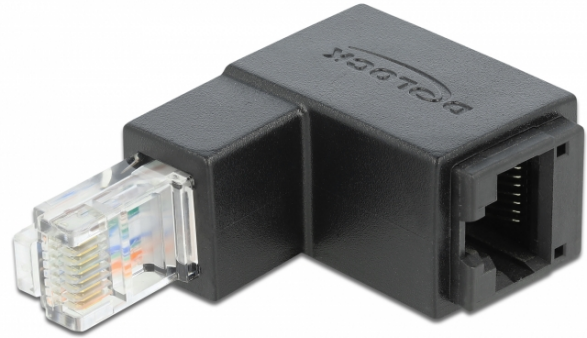

Delock Αντάπτορας RJ45 αρσενικός με γωνία προς τα κάτω > RJ45 θηλυκός Cat.6 UTP

Περιγραφή

Με αυτό τον αντάπτορα της Delock η θηλυκή θύρα RJ45 μιας συσκευής μπορεί να αποκτήσει γωνία κατά 90°. Αυτό την καθιστά δυνατή για σύνδεση σε ένα καλώδιο δικτύου σε δύσκολα προσιτό σημείο.

Χαρακτηριστικά

- Συνδετήρας:
 - 1 x RJ45 αρσενικό γωνία προς τα κάτω >
 - 1 x θηλυκός RJ45
- 1:1 συνδέθηκε
- Προδιαγραφές Cat.6
- Αθωράκιστο (UTP)
- Επιχρυσωμένες επαφές
- Διαστάσεις (ΜxΠxΥ): περ. 50,0 x 33,0 x 18,5 mm

Interface	
Συνδετήρας 1:	1 x θηλυκός RJ45
Συνδετήρας 2:	1 x αρσενικό RJ45
Technical characteristics	
Category:	Cat.6
Shielding:	unshielded
Physical characteristics	
Μήκος:	50 mm
Width:	33 mm
Height:	18,5 mm