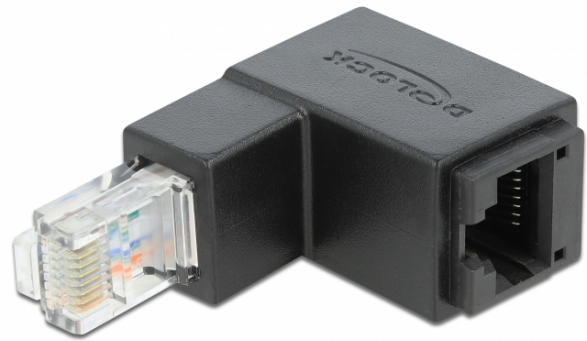

Delock Adaptér RJ45 samec, pravouhly dolů > RJ45 samice, Cat.6 UTP

Popis

S tímto adaptérem od Delocku může být konektor RJ45 samice pod pravým úhlem 90°. To usnadňuje připojení síťového kabelu v obtížně dostupných místech.

Specifikace

- Konektor:
1 x RJ45 samec pravouhly dolů >
1 x RJ45 samice
- 1:1 spojení
- Cat.6 specifikace
- Nestíněný (UTP)
- Pozlacené kontakty
- Rozměry (DxŠxV): cca. 50,0 x 33,0 x 18,5 mm

Systémové požadavky

- Volný port RJ45

Obsah balení

- RJ45 adaptér

Číslo produktu 86423

EAN: 4043619864232

Země původu: China

Balení: • Plastová taška se zipem

Interface	
Konektor 1:	1 x RJ45 samice
Konektor 2:	1 x RJ45 samec
Technical characteristics	
Category:	Cat.6
Shielding:	unshielded
Physical characteristics	
Délka:	50 mm
Width:	33 mm
Height:	18,5 mm