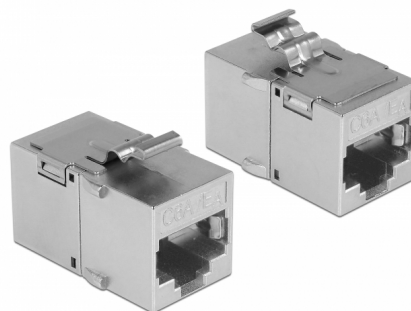

Delock Modul Keystone, mufă RJ45 > mufă RJ45 Cat.6A metal

Descriere scurta

Acest modul de la Delock poate fi folosit pentru extinderea cablurilor de rețea. Grație dimensiunilor standard, acesta poate fi folosit pentru montare ușoară prin fixare, de exemplu într-un panou Keystone, pe o placă de suprafață sau într-o casetă montată pe o suprafață.

Nr. 86408

EAN: 4043619864089

Țara de origine: Taiwan,
Republic of China

Pachet: Pungă din plastic
cu închidere tip fermoar

Specification

- Conectori:
  - 1 x RJ45 mamă >
  - 1 x RJ45 mamă
- Conectat 1:1
- Specificație Cat.6A
- Ecranat (STP)
- Contacte placate cu aur
- Material: zinc turnat sub presiune
- Pentru porturi Keystone de 19,2 x 14,9 mm
- Dimensiunii (LxlxÎ): ca. 30,0 x 16,8 x 20,7 mm

Cerinte de sistem

- Un port tată RJ45 liber