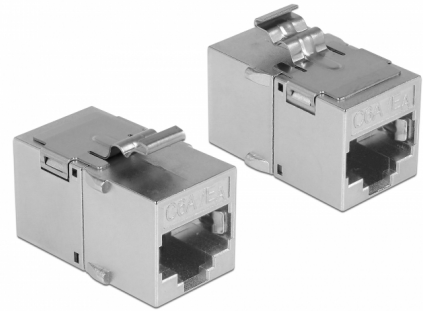

# Delock Μονάδα Keystone RJ45 με υποδοχή > υποδοχή RJ45 Cat.6A μέταλλο

## Περιγραφή

Αυτή η μονάδα από τη Delock μπορεί να χρησιμοποιηθεί για την επέκταση καλωδίων δικτύωσης. Με τυποποιημένες διαστάσεις μπορεί να χρησιμοποιηθεί για την εύκολη συμπληρωματική στερέωση σε π.χ. πίνακα ηλεκτρικών συνδέσεων Keystone, πλάκα πρόσοψης ή κουτί στερέωσης επιφάνειας.

## Χαρακτηριστικά

- Συνδετήρας:  
1 x θηλυκός RJ45 >  
1 x θηλυκός RJ45
- 1:1 συνδέθηκε
- Προδιαγραφές Cat.6A
- Θωρακισμένο (STP)
- Επιχρυσωμένες επαφές
- Υλικό: χυτο-πρεσαριστός ψευδάργυρος
- Για θύρες Keystone με 19,2 x 14,9 mm
- Διαστάσεις (ΜxΠxΥ): ca. 30,0 x 16,8 x 20,7 mm

## Physical characteristics

Υλικό περιβλήματος:	χυτο-πρεσαριστός ψευδάργυρος
Μήκος:	30 mm
Width:	16,8 mm
Height:	20,7 mm